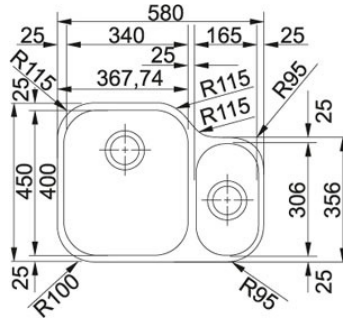

Armonia AMX 160 Aço Inox | 122.0021.448

FAMÍLIA : Lava-Louças | SÉRIE : Armonia | MODELO : AMX 160 | ACABAMENTO : Aço Inox | TIPO DE INSTALAÇÃO :  
Instalação Inferior

#### INFORMAÇÃO TÉCNICA

Comprimento total	580,00 mm
Largura total	450,00 mm
Comprimento cuba grande	340,00 mm
Largura cuba grande	400,00 mm
Profundidade da cuba grande	190,00 mm
Comprimento da cuba pequena	165,00 mm
Largura da cuba pequena	306,00 mm
Profundidade da cuba pequena	130,00 mm
Número de Cubas	1 1/2
Nota	Cota relativa à dimensão interior da cuba