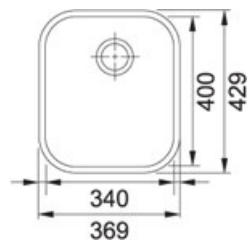

Armonia AMX 110-34 Aço Inox | 122.0021.444

FAMÍLIA : Lava-Louças | MODELO : **AMX 110-34** | ACABAMENTO : **Aço Inox** | TIPO DE INSTALAÇÃO : **Instalação Inferior** |
SÉRIE : **Armonia**

INFORMAÇÃO TÉCNICA

Comprimento total	369,00 mm
Largura total	429,00 mm
Comprimento cuba grande	340,00 mm
Largura cuba grande	400,00 mm
Profundidade da cuba grande	180,00 mm
Nota	Cota relativa à dimensão interior da cuba