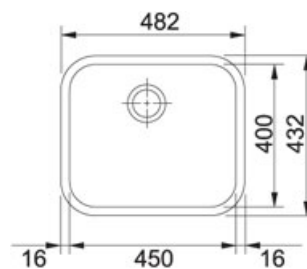

Galassia GAX 110-45 Aço Inox | 122.0021.440

FAMÍLIA : **Lava-Louças** | SÉRIE : **Galassia** | MODELO : **GAX 110-45** | ACABAMENTO : **Aço Inox** | TIPO DE INSTALAÇÃO : **Instalação Inferior**

INFORMAÇÃO TÉCNICA

Comprimento total	482,00 mm
Largura total	432,00 mm
Comprimento cuba grande	450,00 mm
Largura cuba grande	400,00 mm
Profundidade da cuba grande	180,00 mm
Número de Cubas	1
Nota	Cota relativa à dimensão interior da cuba