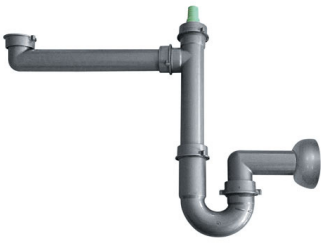

Acessórios Lava-louças Sifão 1 Via Polietileno |  
112.0048.206

FAMÍLIA : Acessórios | SÉRIE : Acessórios Lava-louças | MODELO : Sifão 1 Via | ACABAMENTO : Polietileno | TIPO DE  
INSTALAÇÃO : Outro

---