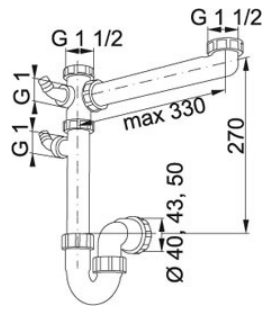

Acessórios Lava-louças Sifão 1 Via Polietileno |  
112.0048.206

FAMÍLIA : Acessórios | SÉRIE : Acessórios Lava-louças | MODELO : Sifão 1 Via | ACABAMENTO : Polietileno | TIPO DE  
INSTALAÇÃO : Outro

---

#### INFORMAÇÃO TÉCNICA

---

|        |             |
|--------|-------------|
| Versão | para 1 cuba |
|--------|-------------|

---