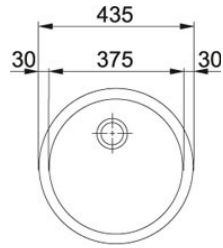

BMG RAX 610-38 Aço Inox | 101.0060.477

FAMÍLIA : Lava-Louças | SÉRIE : BMG | MODELO : RAX 610-38 | ACABAMENTO : Aço Inox | TIPO DE INSTALAÇÃO :
Instalação Superior

INFORMAÇÃO TÉCNICA

Comprimento total	435,00 mm
Comprimento cuba grande	375,00 mm
Profundidade da cuba grande	180,00 mm
Encastre Comprimento	410,00 mm
Rebordo	Fino
Número de Cubas	1
Posição do Escorredor	Sem
Largura total	435,00 mm