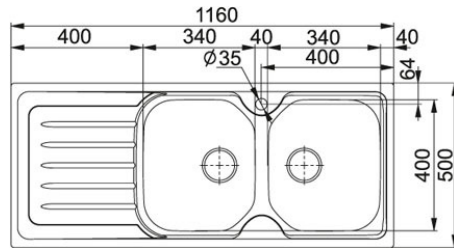

Onda Line OLX 621 Aço Inox | 101.0180.201

FAMÍLIA : Lava-Louças | SÉRIE : Onda Line | MODELO : OLX 621 | ACABAMENTO : Aço Inox | TIPO DE INSTALAÇÃO : Instalação Superior

INFORMAÇÃO TÉCNICA

Comprimento total	1 160,00 mm
Largura total	500,00 mm
Comprimento cuba grande	340,00 mm
Largura cuba grande	400,00 mm
Profundidade da cuba grande	175,00 mm
Número de Cubas	2
Encastre Comprimento	1 140,00 mm
Encastre Largura	480,00 mm
Posição do Escorredor	Esquerda
Rebordo	Fino
Versão oposta	101.0180.200

CARACTERÍSTICAS

 Instalação superior	 New AISI 304
---	--