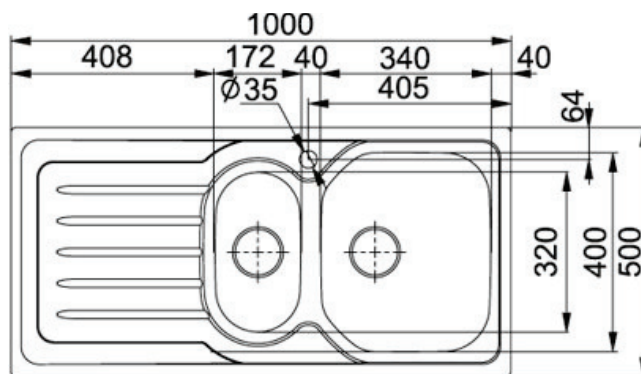

## Onda Line OLX 651 Aço Inox | 101.0180.243

FAMÍLIA : Lava-Louças | SÉRIE : Onda Line | MODELO : OLX 651 | ACABAMENTO : Aço Inox | TIPO DE INSTALAÇÃO :  
Instalação Superior

### INFORMAÇÃO TÉCNICA

|                              |              |
|------------------------------|--------------|
| Profundidade da cuba pequena | 108,00 mm    |
| Comprimento da cuba pequena  | 172,00 mm    |
| Comprimento cuba grande      | 340,00 mm    |
| Posição do Escondor          | Direita      |
| Comprimento total            | 1 000,00 mm  |
| Rebordo                      | Standard     |
| Largura cuba grande          | 400,00 mm    |
| Largura total                | 500,00 mm    |
| Profundidade da cuba grande  | 175,00 mm    |
| Número de Cubas              | 1 1/2        |
| Encastre Largura             | 480,00 mm    |
| Largura da cuba pequena      | 320,00 mm    |
| Encastre Comprimento         | 980,00 mm    |
| Versão oposta                | 101.0180.244 |