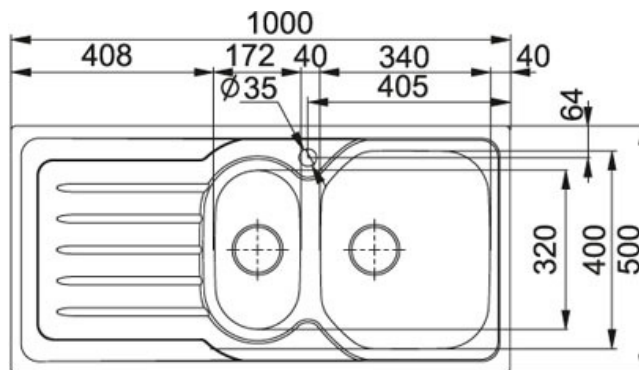

## Onda Line OLX 651 Aço Inox | 101.0180.244

FAMÍLIA : Lava-Louças | SÉRIE : Onda Line | MODELO : OLX 651 | ACABAMENTO : Aço Inox | TIPO DE INSTALAÇÃO : Instalação Superior

### INFORMAÇÃO TÉCNICA

Comprimento total	1,000.00 mm
Largura total	500.00 mm
Comprimento cuba grande	340.00 mm
Largura cuba grande	400.00 mm
Profundidade da cuba grande	175.00 mm
Comprimento da cuba pequena	172.00 mm
Largura da cuba pequena	320.00 mm
Profundidade da cuba pequena	108.00 mm
Número de Cubas	1 1/2
Encastre Comprimento	980.00 mm
Encastre Largura	480.00 mm
Posição do Escorredor	Esquerda
Rebordo	Fino
Versão oposta	101.0180.243

### CARACTERÍSTICAS

Instalação superior	New AISI 304	New AISI 304
---------------------	--------------	--------------