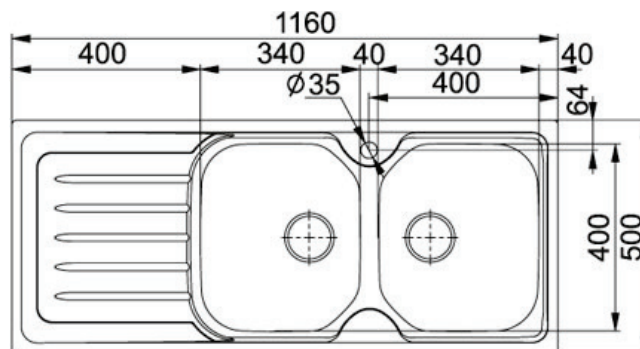

## Onda Line OLX 621 Aço Inox | 101.0180.200

FAMÍLIA : **Lava-Louças** | SÉRIE : **Onda Line** | MODELO : **OLX 621** | ACABAMENTO : **Aço Inox** | TIPO DE INSTALAÇÃO : **Instalação Superior**

### INFORMAÇÃO TÉCNICA

Rebordo	Standard
Largura cuba grande	400,00 mm
Comprimento total	1 160,00 mm
Profundidade da cuba grande	175,00 mm
Encastre Comprimento	1 140,00 mm
Largura total	500,00 mm
Posição do Escorredor	Direita
Comprimento cuba grande	340,00 mm
Número de Cubas	2
Encastre Largura	480,00 mm
Versão oposta	101.0180.201