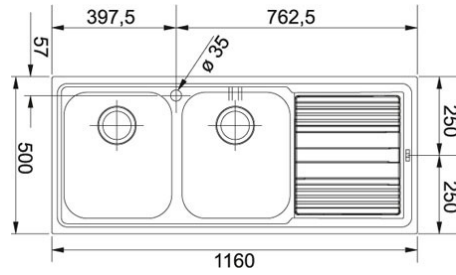

# Logica Line LLX 621 Aço Inox | 101.0085.849

FAMÍLIA : Lava-Louças | SÉRIE : Logica Line | MODELO : LLX 621 | ACABAMENTO : Aço Inox | TIPO DE INSTALAÇÃO :  
Instalação Superior

## INFORMAÇÃO TÉCNICA

Comprimento total	1 160,00 mm
Largura total	500,00 mm
Comprimento cuba grande	340,00 mm
Largura cuba grande	400,00 mm
Profundidade da cuba grande	195,00 mm
Comprimento da cuba pequena	340,00 mm
Profundidade da cuba pequena	195,00 mm
Número de Cubas	2
Encastre Comprimento	1 140,00 mm
Encastre Largura	480,00 mm
Posição do Escorredor	Direita
Rebordo	Fino
Versão oposta	101.0150.410