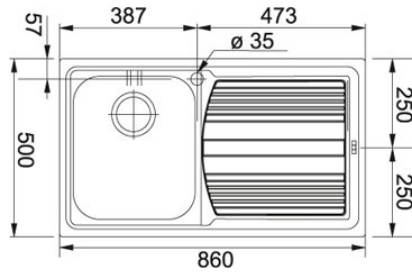

Logica Line LLX 611-L Aço Inox | 101.0085.775

FAMÍLIA : Lava-Louças | SÉRIE : Logica Line | MODELO : LLX 611-L | ACABAMENTO : Aço Inox | TIPO DE INSTALAÇÃO :  
Instalação Superior

#### INFORMAÇÃO TÉCNICA

Comprimento total	860,00 mm
Largura total	500,00 mm
Rebordo	Fino
Comprimento cuba grande	340,00 mm
Largura cuba grande	400,00 mm
Profundidade da cuba grande	195,00 mm
Encastre Comprimento	840,00 mm
Encastre Largura	480,00 mm
Posição do Escorredor	Direita
Número de Cubas	1
Versão oposta	101.0085.776