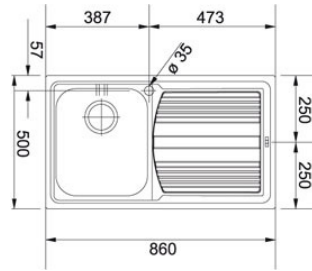

# Logica Line LLX 611-L Aço Inox | 101.0085.776

FAMÍLIA : Lava-Louças | SÉRIE : Logica Line | MODELO : LLX 611-L | ACABAMENTO : Aço Inox | TIPO DE INSTALAÇÃO : Instalação Superior

## INFORMAÇÃO TÉCNICA

Encastre Comprimento	840,00 mm
Posição do Escorredor	Esquerda
Comprimento total	860,00 mm
Largura total	500,00 mm
Profundidade da cuba grande	195,00 mm
Largura cuba grande	400,00 mm
Número de Cubas	1
Nota	TIS System incluído
Rebordo	Fino
Comprimento cuba grande	340,00 mm
Encastre Largura	480,00 mm
Versão oposta	101.0085.775