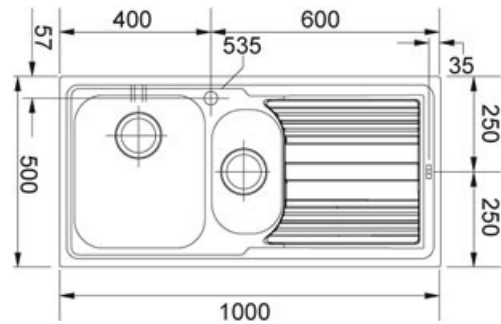

Logica Line LLX 651 Aço Inox | 101.0085.810

FAMÍLIA : Lava-Louças | SÉRIE : Logica Line | MODELO : LLX 651 | ACABAMENTO : Aço Inox | TIPO DE INSTALAÇÃO : Instalação Superior

INFORMAÇÃO TÉCNICA

Comprimento total	1,000.00 mm
Largura total	500.00 mm
Comprimento cuba grande	340.00 mm
Largura cuba grande	400.00 mm
Profundidade da cuba grande	195.00 mm
Comprimento da cuba pequena	165.00 mm
Largura da cuba pequena	306.00 mm
Profundidade da cuba pequena	155.00 mm
Número de Cubas	1 1/2
Encastre Comprimento	980.00 mm
Encastre Largura	480.00 mm
Posição do Escorredor	Direita
Rebordo	Fino
Versão oposta	101.0085.812

CARACTERÍSTICAS

	Sifão incluído		Triturador opcional
	Instalação superior		AISI 304 AISI 304