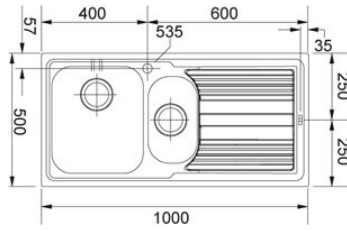

## Logica Line LLX 651 Aço Inox | 101.0085.812

FAMÍLIA : Lava-Louças | SÉRIE : Logica Line | MODELO : LLX 651 | ACABAMENTO : Aço Inox | TIPO DE INSTALAÇÃO : Instalação Superior

### INFORMAÇÃO TÉCNICA

|                              |              |
|------------------------------|--------------|
| Comprimento total            | 1 000,00 mm  |
| Largura total                | 500,00 mm    |
| Comprimento cuba grande      | 340,00 mm    |
| Largura cuba grande          | 400,00 mm    |
| Profundidade da cuba grande  | 195,00 mm    |
| Comprimento da cuba pequena  | 165,00 mm    |
| Largura da cuba pequena      | 306,00 mm    |
| Profundidade da cuba pequena | 150,00 mm    |
| Número de Cubas              | 1 1/2        |
| Encastre Comprimento         | 980,00 mm    |
| Encastre Largura             | 480,00 mm    |
| Posição do Escorredor        | Esquerda     |
| Rebordo                      | Fino         |
| Versão oposta                | 101.0085.810 |