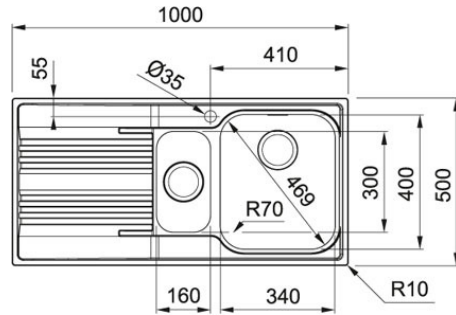

Aço Inox | 101.0356.887

FAMÍLIA : Lava-Louças | SÉRIE : Smart | MODELO : SRX 651 | ACABAMENTO : Aço Inox | TIPO DE INSTALAÇÃO : Instalação Superior

INFORMAÇÃO TÉCNICA

Encastre Largura	480,00 mm
Largura total	500,00 mm
Encastre Comprimento	980,00 mm
Profundidade da cuba grande	180,00 mm
Número de Cubas	1 1/4
Comprimento da cuba pequena	160,00 mm
Largura cuba grande	400,00 mm
Largura da cuba pequena	300,00 mm
Comprimento total	1 000,00 mm
Comprimento cuba grande	340,00 mm
Rebordo	Fino
Profundidade da cuba pequena	120,00 mm
Versão oposta	101.0356.888

CARACTERÍSTICAS

	Instalação superior		Triturador opcional
	AISI 304		Vedante prefixado
	New		