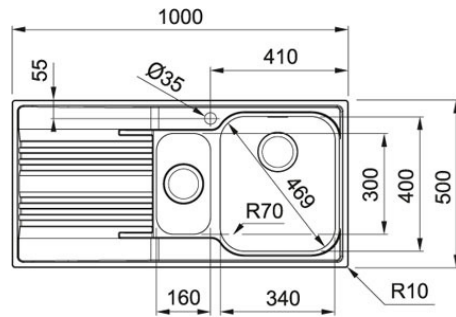

Aço Inox | 101.0356.888

FAMÍLIA : Lava-Louças | SÉRIE : Smart | MODELO : SRX 651 | ACABAMENTO : Aço Inox | TIPO DE INSTALAÇÃO : Instalação Superior | LINHA DE PRODUTO : Smart

INFORMAÇÃO TÉCNICA

Comprimento total	1 000,00 mm
Largura total	500,00 mm
Comprimento cuba grande	340,00 mm
Largura cuba grande	400,00 mm
Profundidade da cuba grande	180,00 mm
Comprimento da cuba pequena	160,00 mm
Largura da cuba pequena	300,00 mm
Profundidade da cuba pequena	120,00 mm
Número de Cubas	1 1/4
Encastre Comprimento	980,00 mm
Encastre Largura	480,00 mm
Rebordo	Fino
Versão oposta	101.0356.887

CARACTERÍSTICAS

	Triturador opcional		Vedante prefixado
	New		Instalação superior
	AISI 304		