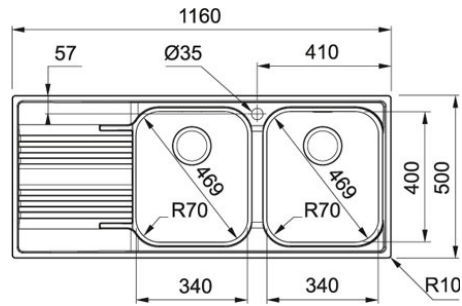

Aço Inox | 101.0356.896

FAMÍLIA : Lava-Louças | SÉRIE : Smart | MODELO : SRX 621 | ACABAMENTO : Aço Inox | TIPO DE INSTALAÇÃO : Instalação Superior | LINHA DE PRODUTO : Smart

INFORMAÇÃO TÉCNICA

Comprimento total	1 160,00 mm
Largura total	500,00 mm
Comprimento cuba grande	340,00 mm
Largura cuba grande	400,00 mm
Profundidade da cuba grande	180,00 mm
Número de Cubas	2
Encastre Comprimento	1 140,00 mm
Encastre Largura	480,00 mm
Rebordo	Fino
Versão oposta	101.0356.895

CARACTERÍSTICAS

 Triturador opcional	 Vedante prefixado
 New	 Instalação superior
 AISI 304	AISI 304