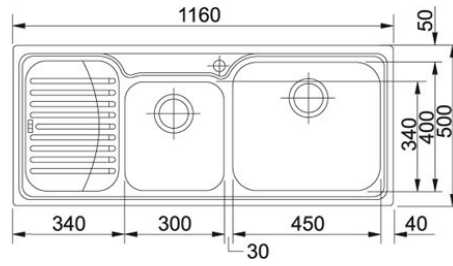

## INFORMAÇÃO TÉCNICA

Comprimento total	1 160,00 mm
Largura total	500,00 mm
Comprimento cuba grande	450,00 mm
Largura cuba grande	400,00 mm
Profundidade da cuba grande	180,00 mm
Comprimento da cuba pequena	300,00 mm
Largura da cuba pequena	340,00 mm
Profundidade da cuba pequena	180,00 mm
Número de Cubas	2
Encastre Comprimento	1 140,00 mm
Encastre Largura	480,00 mm
Posição do Escorredor	Esquerda
Versão oposta	101.0017.506