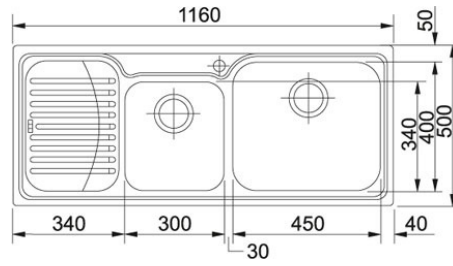

Galassia GAX 621 Aço Inox | 101.0017.506

FAMÍLIA : Lava-Louças | SÉRIE : Galassia | MODELO : GAX 621 | ACABAMENTO : Aço Inox | TIPO DE INSTALAÇÃO : Instalação Superior

INFORMAÇÃO TÉCNICA

Comprimento total	1 160,00 mm
Largura total	500,00 mm
Comprimento cuba grande	450,00 mm
Largura cuba grande	400,00 mm
Profundidade da cuba grande	180,00 mm
Comprimento da cuba pequena	300,00 mm
Largura da cuba pequena	340,00 mm
Profundidade da cuba pequena	170,00 mm
Número de Cubas	2
Encastre Comprimento	1 140,00 mm
Encastre Largura	480,00 mm
Posição do Escorredor	Direita
Rebordo	Fino
Versão oposta	101.0017.504