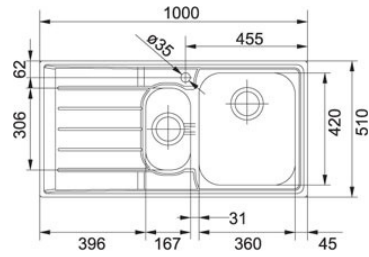

Neptune NEX 651 Aço Inox | 101.0040.737

FAMÍLIA : Lava-Louças | SÉRIE : Neptune | MODELO : NEX 651 | ACABAMENTO : Aço Inox | TIPO DE INSTALAÇÃO : Instalação Superior | LINHA DE PRODUTO : Neptune

INFORMAÇÃO TÉCNICA

Comprimento total	1 000,00 mm
Largura total	510,00 mm
Comprimento cuba grande	360,00 mm
Largura cuba grande	420,00 mm
Profundidade da cuba grande	180,00 mm
Comprimento da cuba pequena	167,00 mm
Largura da cuba pequena	306,00 mm
Profundidade da cuba pequena	130,00 mm
Encastre Comprimento	980,00 mm
Encastre Largura	490,00 mm
Rebordo	Fino
Posição do Escorredor	Direita
Número de Cubas	1 1/2
Versão oposta	101.0040.738

CARACTERÍSTICAS

	Triturador opcional		Vedante prefixado
	Instalação superior		AISI 304