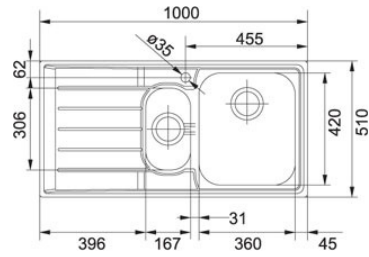

## Neptune NEX 651 Aço Inox | 101.0040.738

FAMÍLIA : Lava-Louças | SÉRIE : Neptune | MODELO : NEX 651 | ACABAMENTO : Aço Inox | TIPO DE INSTALAÇÃO : Instalação Superior | TIPO DE INSTALAÇÃO : Установка сверху/плоский кант

### INFORMAÇÃO TÉCNICA

Comprimento total	1 000,00 mm
Largura total	510,00 mm
Comprimento cuba grande	360,00 mm
Largura cuba grande	420,00 mm
Profundidade da cuba grande	180,00 mm
Comprimento da cuba pequena	167,00 mm
Largura da cuba pequena	306,00 mm
Profundidade da cuba pequena	130,00 mm
Encastre Comprimento	980,00 mm
Encastre Largura	490,00 mm
Posição do Escorredor	Esquerda
Número de Cubas	1 1/2
Versão oposta	101.0040.737

### CARACTERÍSTICAS

	Triturador opcional		Vedante prefixado
	Instalação superior		AISI 304