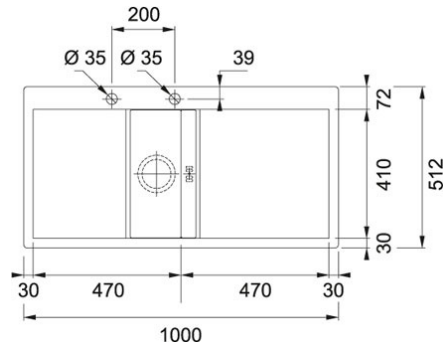

# Inox - Vidro Preto | 127.0306.386

FAMÍLIA : Lava-Louças | SÉRIE : Crystal Line | MODELO : CLV 214 | ACABAMENTO : Inox - Vidro Preto | LINHA DE PRODUTO : Crystal | TIPO DE INSTALAÇÃO : À Face / Slimtop

## INFORMAÇÃO TÉCNICA

Comprimento total	1 000,00 mm
Largura total	512,00 mm
Comprimento cuba grande	470,00 mm
Largura cuba grande	410,00 mm
Profundidade da cuba grande	200,00 mm
Número de Cubas	1
Posição do Escorredor	Direita
Rebordo	Perfil
Versão oposta	127.0306.387