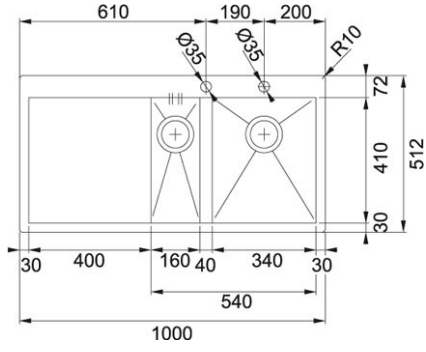

**Planar PPX 251 TL Aço Inox | 127.0203.467**

FAMÍLIA : Lava-Louças | SÉRIE : Planar | MODELO : PPX 251 TL | ACABAMENTO : Aço Inox | TIPO DE INSTALAÇÃO : À Face / Slimtop | LINHA DE PRODUTO : Planar

**INFORMAÇÃO TÉCNICA**

Comprimento total	1 000,00 mm
Largura total	512,00 mm
Comprimento cuba grande	340,00 mm
Largura cuba grande	410,00 mm
Profundidade da cuba grande	200,00 mm
Comprimento da cuba pequena	160,00 mm
Largura da cuba pequena	410,00 mm
Profundidade da cuba pequena	155,00 mm
Número de Cubas	1 1/2
Posição do Escorredor	Direita
Nota	Tampas com altura inferior a 30mm, móvel de 1200
Versão oposta	127.0203.468

**CARACTERÍSTICAS**

	Válvula automática incluída		Instalação superior
	New Triturador opcional		Instalação à Face
			AISI 304
			Sifão incluído

Planar PPX 251 TL Aço Inox | 127.0203.467

FAMÍLIA : Lava-Louças | SÉRIE : Planar | MODELO : PPX 251 TL | ACABAMENTO : Aço Inox | TIPO DE INSTALAÇÃO : À Face / Slimtop | LINHA DE PRODUTO : Planar