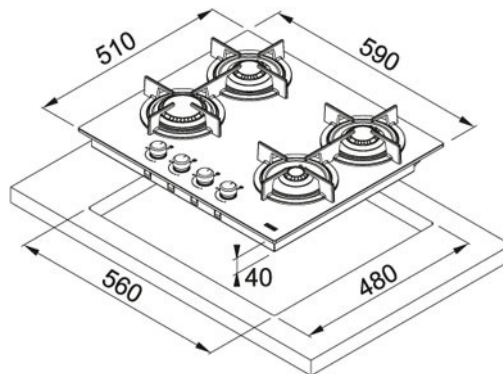

Crystal Vidro Preto | 106.0374.280

FAMÍLIA : Placas | SÉRIE : Crystal | MODELO : FHCR 604 4G HE BK C | ACABAMENTO : Vidro Preto | LINHA DE PRODUTO : Crystal | TIPO DE INSTALAÇÃO : Encastre

INFORMAÇÃO TÉCNICA

Encastre Comprimento	560.00 mm
Encastre Largura	480.00 mm
Largura total	510.00 mm
Largura Placa em cm	60.00 cm
Nº Queimadores	4
Tipo de Instalação	Placa a Gás independente
Potência (W)	Auxiliar 1000W Semi-rápido 2x1750W Rápido 3000W
Grelhas	Ferro Fundido
Comprimento total	590.00 mm
Profundidade	40.00 mm