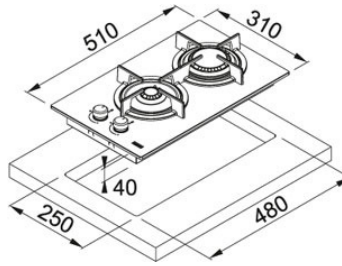

## Crystal Vidro Preto | 106.0374.278

FAMÍLIA : Placas | SÉRIE : Crystal | MODELO : FHCR 302 2G HE BK C | ACABAMENTO : Vidro Preto | LINHA DE PRODUTO : Crystal | TIPO DE INSTALAÇÃO : Gas hob build-in

### INFORMAÇÃO TÉCNICA

Nº Queimadores	2
Potência (W)	Auxiliar 1000W Rápido 3000W
Encastre Comprimento	250,00 mm
Comprimento total	310,00 mm
Tipo de Instalação	Placa a Gás independente
Largura total	510,00 mm
Encastre Largura	480,00 mm
Grelhas	Ferro Fundido
Largura Placa em cm	30,00 cm
Profundidade	40,00 mm