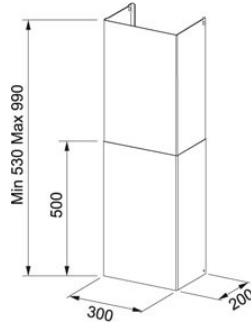

Acessórios Chaminés Aço Inox | 112.0197.447

FAMÍLIA : Acessórios | SÉRIE : Acessórios Chaminés | MODELO : Chimney kit for evacuating/ recirculation version |

ACABAMENTO : Aço Inox | TIPO DE INSTALAÇÃO : Accessories for hoods

INFORMAÇÃO TÉCNICA

Comprimento total	300,00 mm
-------------------	-----------