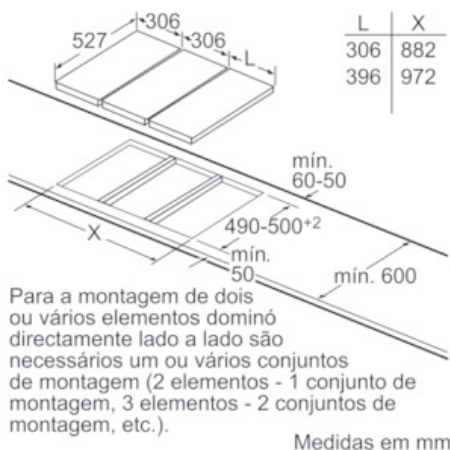

Serie | 6 Dominós gás / elétricos

PIB375FB1E
30 cm, Indução