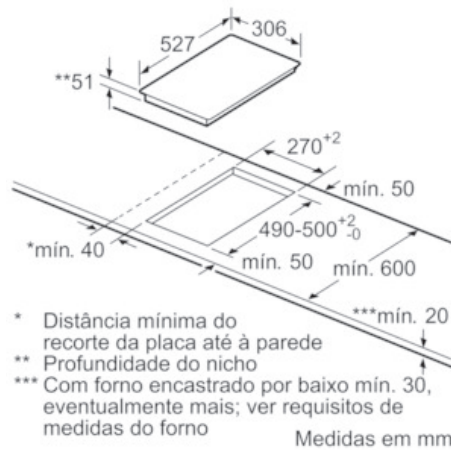

Serie | 6 Dominós gás / elétricos

PIB375FB1E
30 cm, Indução