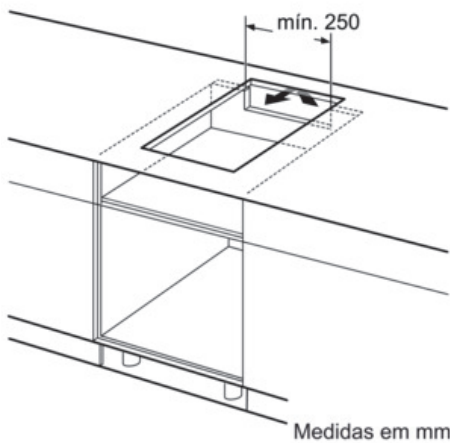

Serie | 6 Dominós gás / elétricos

PIB375FB1E
30 cm, Indução