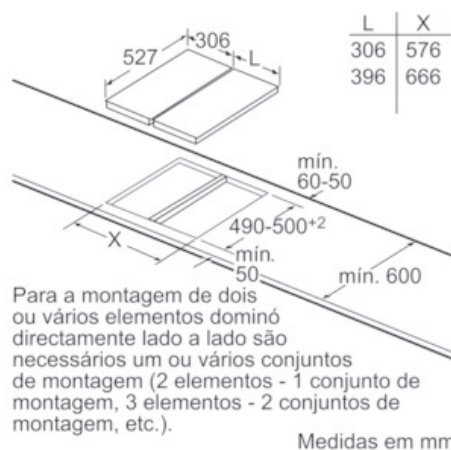

Serie | 6 Dominós gás / elétricos

PIB375FB1E
30 cm, Indução