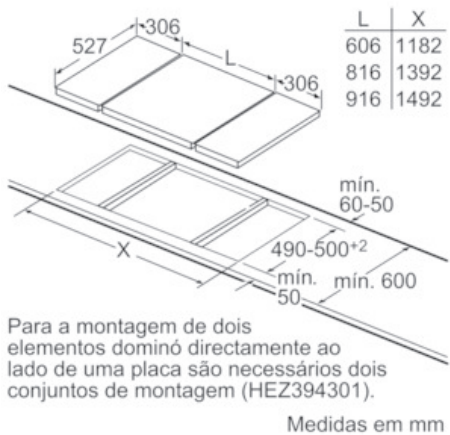

Technical data

Nome/família do produto :	Vario/Domino disco vitrocerâm.
Tipo de construção :	CONSTR_TYPE.Built-in
Entrada de energia :	Eléctrica
Secção de planos de cozedura/tampas apenas para aparelhos independentes :	2
Medidas do nicho para instalação(mm) :	51 x 270 x 490-500
Largura do produto sem pegas desembalado em mm. :	306
Dimensões do produto (mm) :	51 x 306 x 527
Dimensões do produto embalado :	110 x 370 x 573
Peso líquido (kg) :	7,0
Peso bruto (kg) :	7,0
Indicador de calor residual :	Separado
Localização do painel de controlo :	Parte frontal da placa
Material de superfície básico :	Vitrocerâmica
Cor da superfície :	Alumínio escovado, Preto
Cor da armação :	Alumínio escovado
Certificados de aprovação :	AENOR, CE
Comprimento do cabo de alimentação eléctrica (cm) :	110
Código EAN :	4242002848631
Classificação da ligação eléctrica (W) :	3700
Corrente (A) :	16
Voltagem (V) :	220-240
Frequência (Hz) :	50; 60

Rapidez:

- Função PowerBoost em todas as zonas.

Ambiente e Segurança:

- 2 níveis de indicadores de calor residual para cada zonas
- Interruptor principal

Potência e Dimensões:

- Potência de ligação: 3,7 kW
- Zonas de cozedura: 1 x Ø 145 mm, 1.4 kW (potência máx. 2.2 kW) Indução; 1 x Ø 210 mm, 2.2 kW (potência máx. 3.7 kW) Indução
- Cabo de ligação fixo
- Cabo de ligação (1,1 m)
- Nicho (AxLxP): 51 x 270 x 490-500 mm
- Espessura mínima da bancada: 30 mm

Serie | 6 Dominós gás / elétricos

PIB375FB1E
30 cm, Indução

Serie | 6 Dominós gás / elétricos

PIB375FB1E 30 cm, Indução

Figura da tabela das combinações dominó com as respectivas medidas do aparelho e de recorte