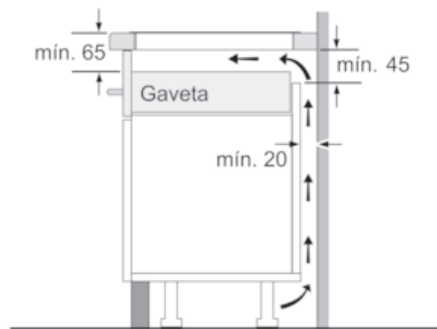

Technical data

Nome/família do produto :	Vario/Domino disco vitrocerâm.
Tipo de construção :	CONSTR_TYPE.Built-in
Entrada de energia :	Eléctrica
Secção de planos de cozedura/tampas apenas para aparelhos independentes :	2
Medidas do nicho para instalação(mm) :	51 x 270 x 490-500
Largura do produto sem pegas desembalado em mm. :	306
Dimensões do produto (mm) :	51 x 306 x 527
Dimensões do produto embalado :	110 x 370 x 573
Peso líquido (kg) :	7,0
Peso bruto (kg) :	7,0
Indicador de calor residual :	Separado
Localização do painel de controlo :	Parte frontal da placa
Material de superfície básico :	Vitrocerâmica
Cor da superfície :	Alumínio escovado, Preto
Cor da armação :	Alumínio escovado
Certificados de aprovação :	AENOR, CE
Comprimento do cabo de alimentação eléctrica (cm) :	110
Código EAN :	4242002848631
Classificação da ligação eléctrica (W) :	3700
Corrente (A) :	16
Voltagem (V) :	220-240
Frequência (Hz) :	50; 60

Rapidez:

- Função PowerBoost em todas as zonas.

Ambiente e Segurança:

- 2 níveis de indicadores de calor residual para cada zonas
- Interruptor principal

Potência e Dimensões:

- Potência de ligação: 3,7 kW
- Zonas de cozedura: 1 x Ø 145 mm, 1.4 kW (potência máx. 2.2 kW) Indução; 1 x Ø 210 mm, 2.2 kW (potência máx. 3.7 kW) Indução
- Cabo de ligação fixo
- Cabo de ligação (1,1 m)
- Nicho (AxLxP): 51 x 270 x 490-500 mm
- Espessura mínima da bancada: 30 mm

Para a montagem de dois ou vários elementos lado a lado são necessários um ou vários conjuntos de montagem (2 elementos - 1 conjunto de montagem, 3 elementos - 2 conjuntos de montagem, etc).

Medidas de recorte (X) consoante a combinação, consultar a tabela: