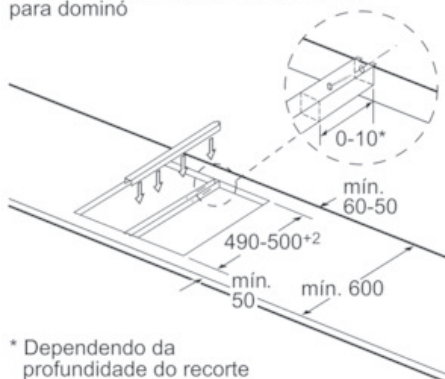

Rapidez:

- Função PowerBoost em todas as zonas.

Ambiente e Segurança:

- 2 níveis de indicadores de calor residual para cada zonas
- Interruptor principal

Potência e Dimensões:

- Potência de ligação: 3,7 kW
- Zonas de cozedura: 1 x Ø 145 mm, 1.4 kW (potência máx. 2.2 kW) Indução; 1 x Ø 210 mm, 2.2 kW (potência máx. 3.7 kW) Indução
- Cabo de ligação fixo
- Cabo de ligação (1,1 m)
- Nicho (AxLxP): 51 x 270 x 490-500 mm
- Espessura mínima da bancada: 30 mm

Para a montagem de dois ou vários elementos lado a lado são necessários um ou vários conjuntos de montagem (2 elementos - 1 conjunto de montagem, 3 elementos - 2 conjuntos de montagem, etc).

Medidas de recorte (X) consoante a combinação, consultar a tabela:

Medidas em mm

① É necessário prever um espaço para ventilação.

Medidas em mm

Opções de combinação em dominó com as respectivas medidas do aparelho e do nicho

Tipo de largura:	30	40	60	70	80	90
Largura do aparelho:	306	396	606	710	816	916
	A	B	C	D	L	X
2x30	306	306	-	-	612	576
1x30, 1x40	306	396	-	-	702	666
1x30, 1x60	306	606	-	-	912	876
1x30, 1x70*	306	710	-	-	1016	986
1x30, 1x80	306	816	-	-	1122	1086
1x30, 1x90	306	916	-	-	1222	1186
2x40	396	396	-	-	792	756
1x40, 1x60	396	606	-	-	1002	966
1x40, 1x70*	396	710	-	-	1106	1070
1x40, 1x80	396	816	-	-	1212	1176
1x40, 1x90	396	916	-	-	1312	1276
3x30	306	306	306	-	918	882
2x30, 1x40	306	306	396	-	1008	972
2x30, 1x60	306	306	606	-	1218	1182
2x30, 1x70*	306	306	710	-	1322	1286
2x30, 1x80	306	306	816	-	1428	1392
2x30, 1x90	306	306	916	-	1528	1492
1x30, 2x40	306	396	396	-	1098	1062
1x30, 1x40, 1x60	306	396	606	-	1308	1272
1x30, 1x40, 1x70*	306	396	710	-	1412	1376
1x30, 1x40, 1x80	306	396	816	-	1518	1482
1x30, 1x40, 1x90	306	396	916	-	1618	1582
2x40, 1x60	396	396	606	-	1398	1362
4x30	306	306	306	306	1224	1188
3x30, 1x40	306	306	306	396	1314	1278

* Não é possível com placa de indução de 70 cm

Conjunto de montagem (HEZ394301) para dominó

* Dependendo da profundidade do recorte

Medidas em mm