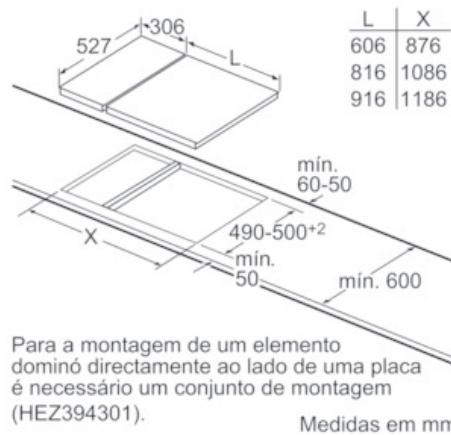

Technical data

Nome/família do produto :	Vario/Domino disco vitrocerâm.
Tipo de construção :	CONSTR_TYPE.Built-in
Entrada de energia :	Eléctrica
Secção de planos de cozedura/tampas apenas para aparelhos independentes :	2
Medidas do nicho para instalação(mm) :	51 x 270 x 490-500
Largura do produto sem pegas desembalado em mm. :	306
Dimensões do produto (mm) :	51 x 306 x 527
Dimensões do produto embalado :	110 x 370 x 573
Peso líquido (kg) :	7,0
Peso bruto (kg) :	7,0
Indicador de calor residual :	Separado
Localização do painel de controlo :	Parte frontal da placa
Material de superfície básico :	Vitrocerâmica
Cor da superfície :	Alumínio escovado, Preto
Cor da armação :	Alumínio escovado
Certificados de aprovação :	AENOR, CE
Comprimento do cabo de alimentação eléctrica (cm) :	110
Código EAN :	4242002848631
Classificação da ligação eléctrica (W) :	3700
Corrente (A) :	16
Voltagem (V) :	220-240
Frequência (Hz) :	50; 60

Rapidez:

- Função PowerBoost em todas as zonas.

Ambiente e Segurança:

- 2 níveis de indicadores de calor residual para cada zonas
- Interruptor principal

Potência e Dimensões:

- Potência de ligação: 3,7 kW
- Zonas de cozedura: 1 x Ø 145 mm, 1.4 kW (potência máx. 2.2 kW) Indução; 1 x Ø 210 mm, 2.2 kW (potência máx. 3.7 kW) Indução
- Cabo de ligação fixo
- Cabo de ligação (1,1 m)
- Nicho (AxLxP): 51 x 270 x 490-500 mm
- Espessura mínima da bancada: 30 mm

Serie | 6 Dominós gás / elétricos

PIB375FB1E
30 cm, Indução

Serie | 6 Dominós gás / elétricos

PIB375FB1E 30 cm, Indução

Figura da tabela das combinações dominó com as respectivas medidas do aparelho e de recorte