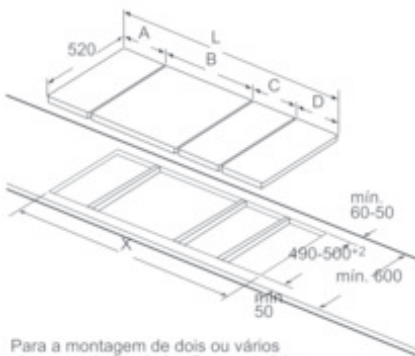

Rapidez:

- Função PowerBoost em todas as zonas.

Ambiente e Segurança:

- 2 níveis de indicadores de calor residual para cada zonas
- Interruptor principal

Potência e Dimensões:

- Potência de ligação: 3,7 kW
- Zonas de cozedura: 1 x Ø 145 mm, 1.4 kW (potência máx. 2.2 kW) Indução; 1 x Ø 210 mm, 2.2 kW (potência máx. 3.7 kW) Indução
- Cabo de ligação fixo
- Cabo de ligação (1,1 m)
- Nicho (AxLxP): 51 x 270 x 490-500 mm
- Espessura mínima da bancada: 30 mm

Serie | 6 Dominós gás / elétricos

PIB375FB1E
30 cm, Indução

Serie | 6 Dominós gás / elétricos

PIB375FB1E 30 cm, Indução

Figura da tabela das combinações dominó com as respectivas medidas do aparelho e de recorte

Para a montagem de dois ou vários elementos lado a lado são necessários um ou vários conjuntos de montagem (2 elementos - 1 conjunto de montagem, 3 elementos - 2 conjuntos de montagem, etc).

Medidas de recorte (X) consoante a combinação, consultar a tabela: