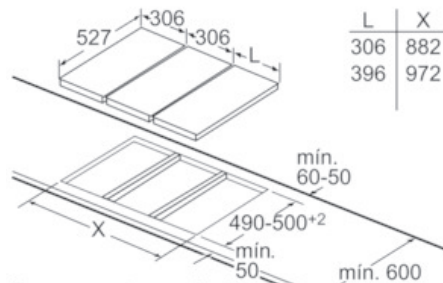

Medidas (mm):

- Espessura mínima da bancada 30 mm
- Dimensões: (L/P) 396 mm x 527 mm
- Nicho (AxLxP) 90 mm x 360 mm x 490 mm
- Cabo de ligação com 1m sem ficha
- Cabo de ligação: 1900 W

Acessórios:

- 2 espátulas incluídas

Serie | 6 Dominós grelhadores

PKY475FB1E

Comfort design

40 cm, Dominó - Teppan Yaki

- * Distância mínima do recorte da placa até à parede
- ** Profundidade máxima de encastramento

Medidas em mm

Para a montagem de dois elementos dominó directamente ao lado de uma placa são necessários dois conjuntos de montagem (HEZ394301).

Medidas em mm

Para a montagem de um elemento dominó directamente ao lado de uma placa é necessário um conjunto de montagem (HEZ394301).

Medidas em mm

Para a montagem de dois ou vários elementos dominó directamente lado a lado são necessários um ou vários conjuntos de montagem (2 elementos - 1 conjunto de montagem, 3 elementos - 2 conjuntos de montagem, etc.).

Tipo de largura: 30 40 60 70 80 90
Largura do aparelho: 306 396 606 710 816 916

	A	B	C	D	L	X
2x30	306	306	-	-	612	576
1x30, 1x40	306	396	-	-	702	666
1x30, 1x60	306	606	-	-	912	876
1x30, 1x70*	306	710	-	-	1016	980
1x30, 1x80	306	816	-	-	1122	1086
1x30, 1x90	306	916	-	-	1222	1186
2x40	396	396	-	-	792	756
1x40, 1x60	396	606	-	-	1002	966
1x40, 1x70*	396	710	-	-	1106	1070
1x40, 1x80	396	816	-	-	1212	1176
1x40, 1x90	396	916	-	-	1312	1276
3x30	306	306	306	-	918	882
2x30, 1x40	306	306	396	-	1008	972
2x30, 1x60	306	306	606	-	1218	1182
2x30, 1x70*	306	306	710	-	1322	1286
2x30, 1x80	306	306	816	-	1428	1392
2x30, 1x90	306	306	916	-	1528	1492
1x30, 2x40	306	396	396	-	1098	1062
1x30, 1x40, 1x60	306	396	606	-	1308	1272
1x30, 1x40, 1x70*	306	396	710	-	1412	1376
1x30, 1x40, 1x80	306	396	816	-	1518	1482
1x30, 1x40, 1x90	306	396	916	-	1618	1582
2x40, 1x60	396	396	606	-	1398	1362
4x30	306	306	306	306	1224	1188
3x30, 1x40	306	306	306	396	1314	1278