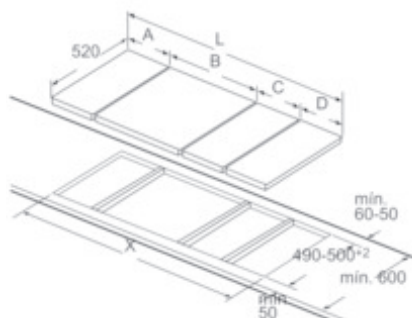

Medidas (mm):

- Espessura mínima da bancada 30 mm
- Dimensões: (L/P) 396 mm x 527 mm
- Nicho (AxLxP) 90 mm x 360 mm x 490 mm
- Cabo de ligação com 1m sem ficha
- Cabo de ligação: 1900 W

Acessórios:

- 2 espátulas incluídas

Medidas em mm

Para a montagem de um elemento dominó directamente ao lado de uma placa é necessário um conjunto de montagem (HEZ394301).

Medidas em mm

Para a montagem de dois ou vários elementos dominó directamente lado a lado são necessários um ou vários conjuntos de montagem (2 elementos - 1 conjunto de montagem, 3 elementos - 2 conjuntos de montagem, etc.).

Medidas em mm

Para a montagem de dois ou vários elementos dominó directamente lado a lado são necessários um ou vários conjuntos de montagem (2 elementos - 1 conjunto de montagem, 3 elementos - 2 conjuntos de montagem, etc.).

Medidas em mm

Figura da tabela das combinações dominó com as respectivas medidas do aparelho e de recorte

Para a montagem de dois ou vários elementos lado a lado são necessários um ou vários conjuntos de montagem (2 elementos - 1 conjunto de montagem, 3 elementos - 2 conjuntos de montagem, etc.).