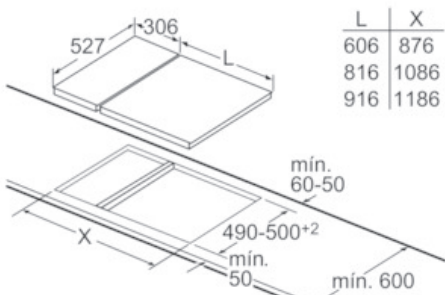

Medidas (mm):

- Espessura mínima da bancada 30 mm
- Dimensões: (L/P) 396 mm x 527 mm
- Nicho (AxLxP) 90 mm x 360 mm x 490 mm
- Cabo de ligação com 1m sem ficha
- Cabo de ligação: 1900 W

Acessórios:

- 2 espátulas incluídas

Serie | 6 Dominós grelhadores

PKY475FB1E

Comfort design

40 cm, Dominó - Teppan Yaki

- * Distância mínima do recorte da placa até à parede
- ** Profundidade máxima de encastramento

Medidas em mm

Para a montagem de dois elementos dominó directamente ao lado de uma placa são necessários dois conjuntos de montagem (HEZ394301).

Medidas em mm

Para a montagem de um elemento dominó directamente ao lado de uma placa é necessário um conjunto de montagem (HEZ394301).

Medidas em mm

Para a montagem de dois ou vários elementos dominó directamente lado a lado são necessários um ou vários conjuntos de montagem (2 elementos - 1 conjunto de montagem, 3 elementos - 2 conjuntos de montagem, etc.).

Tipo de largura: 30 40 60 70 80 90
Largura do aparelho: 306 396 606 710 816 916

	A	B	C	D	L	X
2x30	306	306	-	-	612	576
1x30, 1x40	306	396	-	-	702	666
1x30, 1x60	306	606	-	-	912	876
1x30, 1x70*	306	710	-	-	1016	980
1x30, 1x80	306	816	-	-	1122	1086
1x30, 1x90	306	916	-	-	1222	1186
2x40	396	396	-	-	792	756
1x40, 1x60	396	606	-	-	1002	966
1x40, 1x70*	396	710	-	-	1106	1070
1x40, 1x80	396	816	-	-	1212	1176
1x40, 1x90	396	916	-	-	1312	1276
3x30	306	306	306	-	918	882
2x30, 1x40	306	306	396	-	1008	972
2x30, 1x60	306	306	606	-	1218	1182
2x30, 1x70*	306	306	710	-	1322	1286
2x30, 1x80	306	306	816	-	1428	1392
2x30, 1x90	306	306	916	-	1528	1492
1x30, 2x40	306	396	396	-	1098	1062
1x30, 1x40, 1x60	306	396	606	-	1308	1272
1x30, 1x40, 1x70*	306	396	710	-	1412	1376
1x30, 1x40, 1x80	306	396	816	-	1518	1482
1x30, 1x40, 1x90	306	396	916	-	1618	1582
2x40, 1x60	396	396	606	-	1398	1362
4x30	306	306	306	306	1224	1188
3x30, 1x40	306	306	306	396	1314	1278