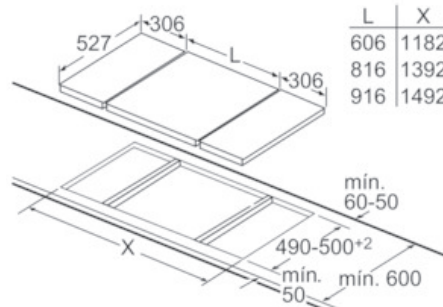

Medidas (mm):

- Espessura mínima da bancada 30 mm
- Dimensões: (L/P) 396 mm x 527 mm
- Nicho (AxLxP) 90 mm x 360 mm x 490 mm
- Cabo de ligação com 1m sem ficha
- Cabo de ligação: 1900 W

Acessórios:

- 2 espátulas incluídas

Serie | 6 Dominós grelhadores

PKY475FB1E

Comfort design

40 cm, Dominó - Teppan Yaki

- * Distância mínima do recorte da placa até à parede
- ** Profundidade máxima de encastramento

Medidas em mm

Para a montagem de dois elementos dominó directamente ao lado de uma placa são necessários dois conjuntos de montagem (HEZ394301).

Medidas em mm

Para a montagem de um elemento dominó directamente ao lado de uma placa é necessário um conjunto de montagem (HEZ394301).

Medidas em mm

Para a montagem de dois ou vários elementos dominó directamente lado a lado são necessários um ou vários conjuntos de montagem (2 elementos - 1 conjunto de montagem, 3 elementos - 2 conjuntos de montagem, etc.).

Tipo de largura: 30 40 60 70 80 90
Largura do aparelho: 306 396 606 710 816 916

	A	B	C	D	L	X
2x30	306	306	-	-	612	576
1x30, 1x40	306	396	-	-	702	666
1x30, 1x60	306	606	-	-	912	876
1x30, 1x70*	306	710	-	-	1016	980
1x30, 1x80	306	816	-	-	1122	1086
1x30, 1x90	306	916	-	-	1222	1186
2x40	396	396	-	-	792	756
1x40, 1x60	396	606	-	-	1002	966
1x40, 1x70*	396	710	-	-	1106	1070
1x40, 1x80	396	816	-	-	1212	1176
1x40, 1x90	396	916	-	-	1312	1276
3x30	306	306	306	-	918	882
2x30, 1x40	306	306	396	-	1008	972
2x30, 1x60	306	306	606	-	1218	1182
2x30, 1x70*	306	306	710	-	1322	1286
2x30, 1x80	306	306	816	-	1428	1392
2x30, 1x90	306	306	916	-	1528	1492
1x30, 2x40	306	396	396	-	1098	1062
1x30, 1x40, 1x60	306	396	606	-	1308	1272
1x30, 1x40, 1x70*	306	396	710	-	1412	1376
1x30, 1x40, 1x80	306	396	816	-	1518	1482
1x30, 1x40, 1x90	306	396	916	-	1618	1582
2x40, 1x60	396	396	606	-	1398	1362
4x30	306	306	306	306	1224	1188
3x30, 1x40	306	306	306	396	1314	1278