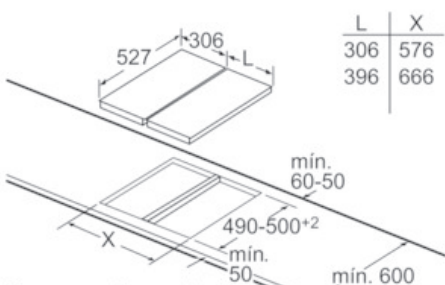

Medidas (mm):

- Espessura mínima da bancada 30 mm
- Dimensões: (L/P) 396 mm x 527 mm
- Nicho (AxLxP) 90 mm x 360 mm x 490 mm
- Cabo de ligação com 1m sem ficha
- Cabo de ligação: 1900 W

Acessórios:

- 2 espátulas incluídas

Medidas em mm

Para a montagem de um elemento dominó directamente ao lado de uma placa é necessário um conjunto de montagem (HEZ394301).

Medidas em mm

Para a montagem de dois ou vários elementos dominó directamente lado a lado são necessários um ou vários conjuntos de montagem (2 elementos - 1 conjunto de montagem, 3 elementos - 2 conjuntos de montagem, etc.).

Medidas em mm

Para a montagem de dois ou vários elementos dominó directamente lado a lado são necessários um ou vários conjuntos de montagem (2 elementos - 1 conjunto de montagem, 3 elementos - 2 conjuntos de montagem, etc.).

Medidas em mm

Figura da tabela das combinações dominó com as respectivas medidas do aparelho e de recorte

Para a montagem de dois ou vários elementos lado a lado são necessários um ou vários conjuntos de montagem (2 elementos - 1 conjunto de montagem, 3 elementos - 2 conjuntos de montagem, etc.).