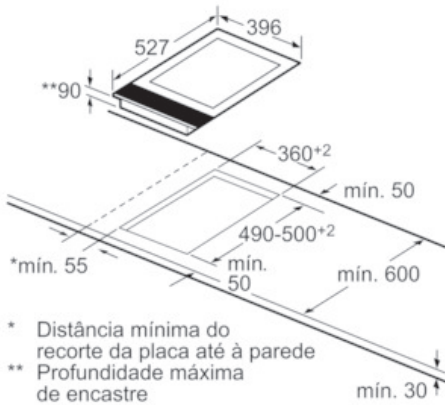

Medidas (mm):

- Espessura mínima da bancada 30 mm
- Dimensões: (L/P) 396 mm x 527 mm
- Nicho (AxLxP) 90 mm x 360 mm x 490 mm
- Cabo de ligação com 1m sem ficha
- Cabo de ligação: 1900 W

Acessórios:

- 2 espátulas incluídas

Serie | 6 Dominós grelhadores

PKY475FB1E

Comfort design

40 cm, Dominó - Teppan Yaki

- * Distância mínima do recorte da placa até à parede
- ** Profundidade máxima de encastramento

Medidas em mm

Para a montagem de dois elementos dominó directamente ao lado de uma placa são necessários dois conjuntos de montagem (HEZ394301).

Medidas em mm

Para a montagem de um elemento dominó directamente ao lado de uma placa é necessário um conjunto de montagem (HEZ394301).

Medidas em mm

Para a montagem de dois ou vários elementos dominó directamente lado a lado são necessários um ou vários conjuntos de montagem (2 elementos - 1 conjunto de montagem, 3 elementos - 2 conjuntos de montagem, etc.).

Tipo de largura: 30 40 60 70 80 90
Largura do aparelho: 306 396 606 710 816 916

	A	B	C	D	L	X
2x30	306	306	-	-	612	576
1x30, 1x40	306	396	-	-	702	666
1x30, 1x60	306	606	-	-	912	876
1x30, 1x70*	306	710	-	-	1016	980
1x30, 1x80	306	816	-	-	1122	1086
1x30, 1x90	306	916	-	-	1222	1186
2x40	396	396	-	-	792	756
1x40, 1x60	396	606	-	-	1002	966
1x40, 1x70*	396	710	-	-	1106	1070
1x40, 1x80	396	816	-	-	1212	1176
1x40, 1x90	396	916	-	-	1312	1276
3x30	306	306	306	-	918	882
2x30, 1x40	306	306	396	-	1008	972
2x30, 1x60	306	306	606	-	1218	1182
2x30, 1x70*	306	306	710	-	1322	1286
2x30, 1x80	306	306	816	-	1428	1392
2x30, 1x90	306	306	916	-	1528	1492
1x30, 2x40	306	396	396	-	1098	1062
1x30, 1x40, 1x60	306	396	606	-	1308	1272
1x30, 1x40, 1x70*	306	396	710	-	1412	1376
1x30, 1x40, 1x80	306	396	816	-	1518	1482
1x30, 1x40, 1x90	306	396	916	-	1618	1582
2x40, 1x60	396	396	606	-	1398	1362
4x30	306	306	306	306	1224	1188
3x30, 1x40	306	306	306	396	1314	1278