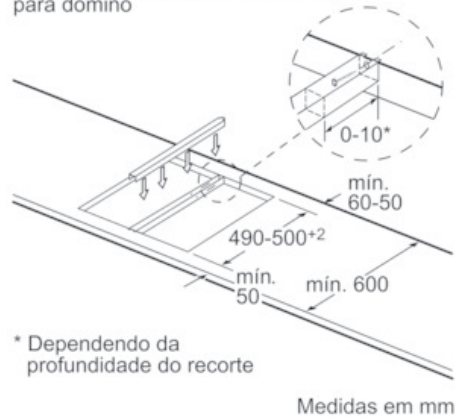

Serie | 6 Dominós grelhadores

PKY475FB1E

Comfort design

40 cm, Dominó - Teppan Yaki

Opções de combinação em dominó com as respetivas medidas do aparelho e do nicho

Tipo de largura: 30 40 60 70 80 90
Largura do aparelho: 306 396 606 710 816 916

	A	B	C	D	L	X
2x30	306	306	-	-	612	576
1x30, 1x40	306	396	-	-	702	666
1x30, 1x60	306	606	-	-	912	876
1x30, 1x70*	306	710	-	-	1016	980
1x30, 1x80	306	816	-	-	1122	1086
1x30, 1x90	306	916	-	-	1222	1186
2x40	396	396	-	-	792	756
1x40, 1x60	396	606	-	-	1002	966
1x40, 1x70*	396	710	-	-	1106	1070
1x40, 1x80	396	816	-	-	1212	1176
1x40, 1x90	396	916	-	-	1312	1276
3x30	306	306	306	-	918	882
2x30, 1x40	306	306	396	-	1008	972
2x30, 1x60	306	306	606	-	1218	1182
2x30, 1x70*	306	306	710	-	1322	1286
2x30, 1x80	306	306	816	-	1428	1392
2x30, 1x90	306	306	916	-	1528	1492
1x30, 2x40	306	396	396	-	1098	1062
1x30, 1x40, 1x60	306	396	606	-	1308	1272
1x30, 1x40, 1x70*	306	396	710	-	1412	1376
1x30, 1x40, 1x80	306	396	816	-	1518	1482
1x30, 1x40, 1x90	306	396	916	-	1618	1582
2x40, 1x60	396	396	606	-	1398	1362
4x30	306	306	306	306	1224	1188
3x30, 1x40	306	306	306	396	1314	1278

* Não é possível com placa de indução de 70 cm

Conjunto de montagem (HEZ394301) para dominó

* Dependendo da profundidade do recorte