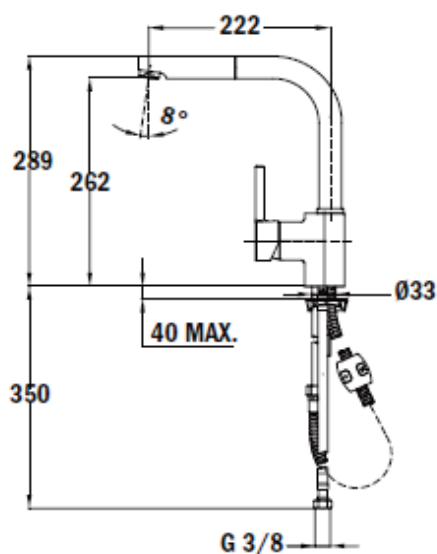

Características

Misturadora de cano alto com chuveiro

- Cano giratório
- Chuveiro extraível com função jato ventilado
- Tubo super resistente
- Filtro anti calcário
- Cartucho de discos cerâmicos
- Tubos de alimentação flexíveis

Desenho Técnico

Cor

Código

EAN

Preto	23938120N	8421152134207
Rosa	23938120FP	8421152137185
Laranja	23938120FA	8421152137147
Amarelo	23938120FY	8421152137208
Azul	23938120FB	8421152137154
Branco	23938120W	8421152134257