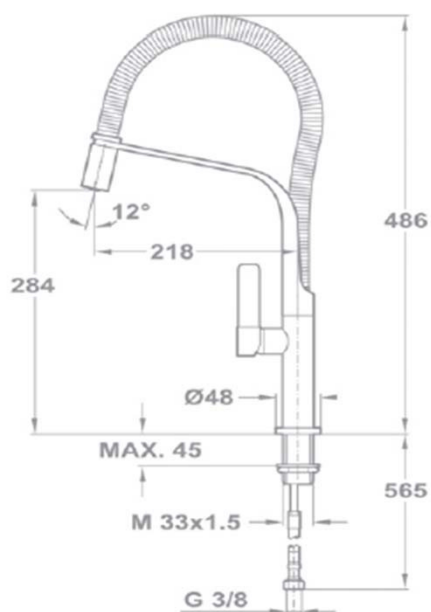

### Características

- Monocomando para lava-louças com cano giratório
- Filtro anticalcário
- Tubo de borracha flexível de grande resistência
- Tubo flexível em aço inoxidável
- Chuveiro extraível com função jato ventilado
- Cartucho de discos cerâmicos

### Desenho Técnico

Cor	Código	EAN
Preto	62997020FN	8421152139738
Rosa	62997020FP	8421152141861
Laranja	62997020FA	8421152141847
Amarelo	62997020FY	8421152141878
Azul	62997020FB	8421152141854
Branco	62997020FW	8421152139745