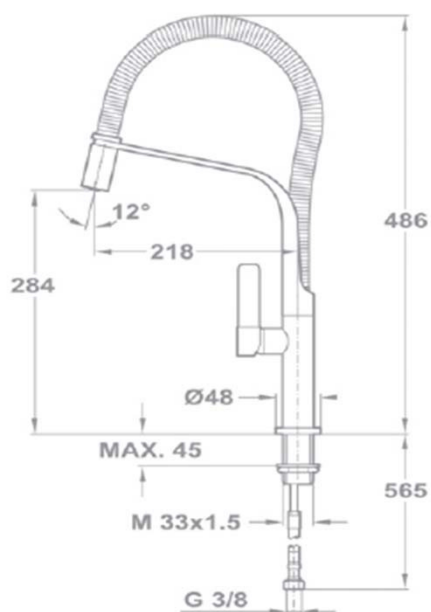

### Características

- Monocomando para lava-louças com cano giratório
- Filtro anticalcário
- Tubo de borracha flexível de grande resistência
- Tubo flexível em aço inoxidável
- Chuveiro extraível com função jato ventilado
- Cartucho de discos cerâmicos

### Desenho Técnico