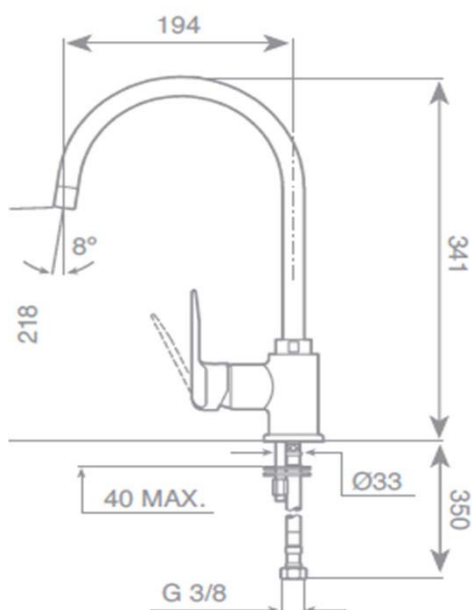

Características

- Monocomando para lava-louças com cano giratório
- Filtro anti calcário
- Cartucho de discos cerâmicos
- Tubos de alimentação flexíveis

Desenho Técnico

Cor	Código	EAN
Preto Metálico	510091	8421152069479
Bege Areia	510092	8421152069462
Rosa	53.995.12.0FP	8421152137116
Laranja	53.995.12.0FA	8421152137079
Amarelo	53.995.12.0FY	8421152137130
Azul	53.995.12.0FB	8421152137086
Cinza	53.995.12.0FM	8421152137093
Preto	53.995.12.0FN	8421152137109
Branco	53.995.12.0FW	8421152137123