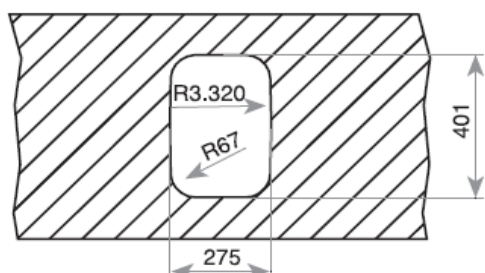

#### Lava-louças para instalação sob tampo

- Lava-louças de uma bacia
- Aço inoxidável 18/10
- Válvula de 3 ½ "
- Embelezador do sistema anti inundação
- Acessórios de fixação
- Profundidade da bacia: 180 mm
- Móveis de 45 cm

### Desenho Técnico