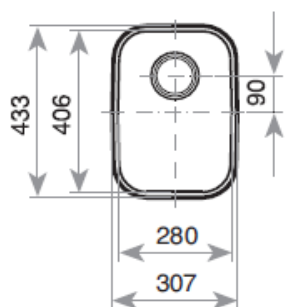

#### Lava-louças para instalação sob tampo

- Lava-louças de uma bacia
- Aço inoxidável 18/10
- Válvula de 3 ½ "
- Embelezador do sistema anti inundação
- Acessórios de fixação
- Profundidade da bacia: 180 mm
- Móveis de 45 cm

### Desenho Técnico