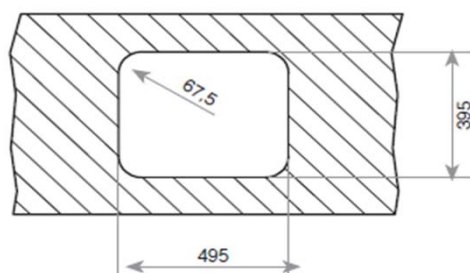

### Lava-louças sob tampo

- Aço inoxidável 18/10
- Válvula de 3 ½"
- Profundidade da bacia 200 mm
- Acessórios de fixação
- Embelezador de rebosadero
- Móveis de 60 cm

## Desenho Técnico