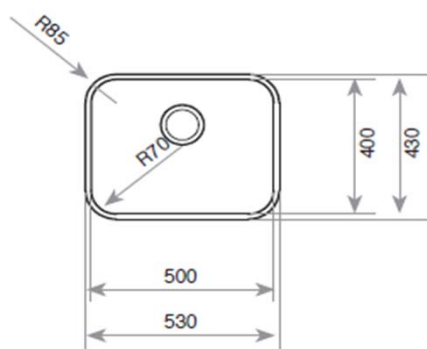

### Lava-louças sob tampo

- Aço inoxidável 18/10
- Válvula de 3 ½"
- Profundidade da bacia 200 mm
- Acessórios de fixação
- Embelezador de rebosadero
- Móveis de 60 cm

## Desenho Técnico