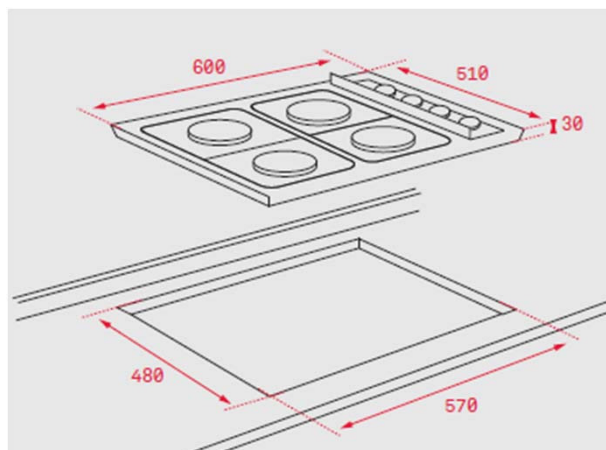

Características

Placa a gás

- Gás (butano/propano ou natural)
- Comandos laterais metalizados incorporados
- Segurança por termopar integrada em cada queimador
- Queimadores: um queimador auxiliar 1,00 kW; um queimador semirrápido 1,75 kW; um queimador rápido 3,00 kW; disco elétrico Ø 145 mm, 1.500 W
- Grelhas esmaltadas
- Termóstato térmico no disco com ponto vermelho
- Piloto indicativo de funcionamento de disco elétrico

Desenho encastre

Cor	Código	EAN
Inox-Gás Butano	40207060	8421152099490
Inox-Gás Natural	40207260	8421152099506

Dados Técnicos

Potência nominal máx. elétrica (kW)	1.500
Potência máxima gás (kW)	5.75
Indicadores de calor residual	Não
Segurança por termopar	Sim
Rendimento total da placa, Wh/Kg	57,1