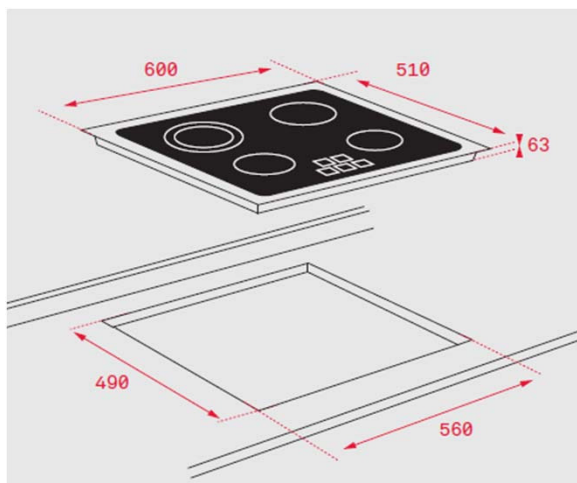

Desenho encastre

Cor	Código	EAN
Vidro	40239030	8421152148211

Dados Técnicos

Potência máxima total (W)	5.400
Indicadores de calor residual	Sim
Bloqueio de segurança	Sim
Desligar automático de segurança	Sim
Segurança por termopar	Não