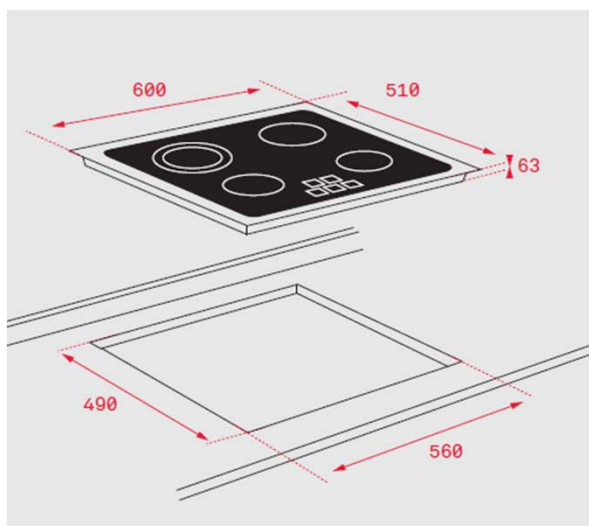

Características

Placa vitrocerâmica

- Vidro com biselado frontal/Aro metálico Slim
- Painel Touch Control com sensores acústicos e bloqueio de segurança
- Programador do tempo de cozinhado até 99 minutos c/ avisador acústico (possibilidade de programar todas as zonas de cozinhado em simultâneo)
- Função cronómetro com avisador acústico
- Função golpe de ebulição
- Elementos de calor: dois elementos ultra rápidos Hight Light de Ø 145 mm, um elemento ultra rápido Hight Light de Ø 180 mm, um elemento ultra rápido Hight Light de Ø 210 mm
- Indicadores de calor residual
- Potência máxima total: 6.300 W

Desenho encastre

Cor	Código	EAN
Vidro (TZ)	40239040	8421152148266
Vidro c/ aro met.(TT)	40239041	8421152148273

Dados Técnicos

Potência máxima total (W)	6.300
Indicadores de calor residual	Sim
Bloqueio de segurança	Sim
Desligar automático de segurança	Sim
Segurança por termopar	Não