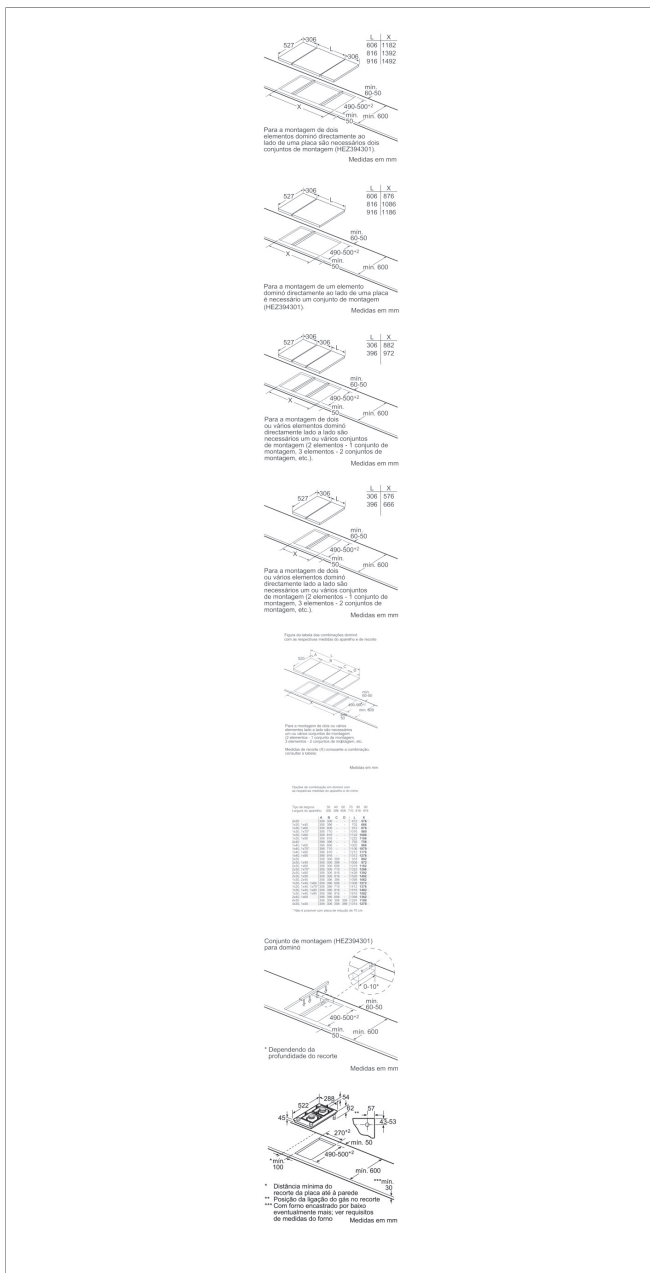

3ETG632HB

Placa de cozinhar a gás de 30 cm de largura.
vidro vitrocerâmico cristal gás

3ETG632HB

- Controlo preciso da chama em 9 níveis
- 2 queimadores a gás
- À frente: queimador normal 1.75 kW
- Atrás: queimador forte 3 kW
- Grelhas individuais de ferro fundido com base de borracha
- Auto-acendedor integrado nos comandos
- Segurança Gás Stop: corte de gás no caso de a chama se apagar acidentalmente
- Preparada para gás butano
- Injectores para gás natural incluídos

Acessórios incluídos

4242006259389

3ETG632HB

Placa de cozinhar a gás de 30 cm de largura.
vidro vitrocerâmico cristal gás

Características

Nome/família do produto: Vario/Domino caixa para gás
 Tipo de construção: CONSTR_TYPE.Built-in
 Entrada de energia: gás
 Secção de planos de cozedura/tampas apenas para aparelhos independentes: 2
 Medidas do nicho para instalação(mm): 45 x 270 x 490-500
 Largura do produto sem pegás desembalado em mm.: 288
 Dimensões do produto (mm): 45 x 288 x 522
 Dimensões do produto embalado: 165 x 385 x 585
 Peso líquido (kg): 6,0
 Peso bruto (kg): 6,0
 Indicador de calor residual: Nenhum
 Localização do painel de controlo: Parte frontal da placa
 Material de superfície básico: Vitrocerâmica
 Cor da superfície: Preto
 Cor da armação: Preto
 Certificados de aprovação: CE
 Comprimento do cabo de alimentação eléctrica (cm): 100
 Código EAN: 4242006259389