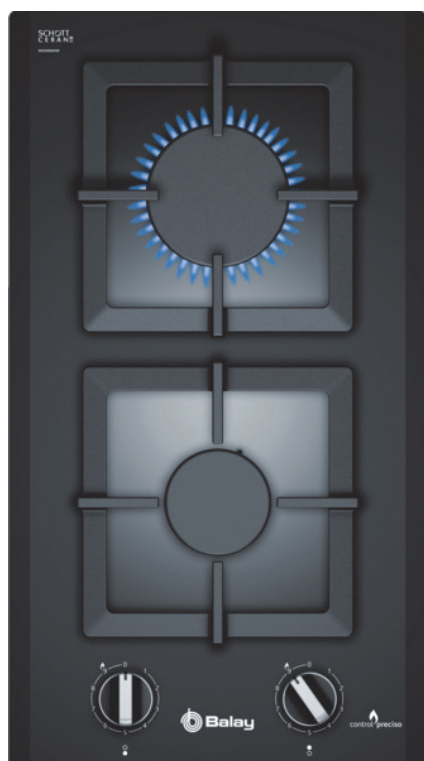

3ETG632HB

Placa de cozinhar a gás de 30 cm de largura.
vidro vitrocerâmico cristal gás

3ETG632HB

- Controlo preciso da chama em 9 níveis
- 2 queimadores a gás
- À frente: queimador normal 1.75 kW
- Atrás: queimador forte 3 kW
- Grelhas individuais de ferro fundido com base de borracha
- Auto-acendedor integrado nos comandos
- Segurança Gás Stop: corte de gás no caso de a chama se apagar acidentalmente
- Preparada para gás butano
- Injectores para gás natural incluídos

Acessórios incluídos

4242006259389

3ETG632HB

Placa de cozinhar a gás de 30 cm de largura.
vidro vitrocerâmico cristal gás

Características

Nome/família do produto: Vario/Domino caixa para gás
 Tipo de construção: CONSTR_TYPE.Built-in
 Entrada de energia: gás
 Secção de planos de cozedura/tampas apenas para aparelhos independentes: 2
 Medidas do nicho para instalação(mm): 45 x 270 x 490-500
 Largura do produto sem pegás desembalado em mm.: 288
 Dimensões do produto (mm): 45 x 288 x 522
 Dimensões do produto embalado: 165 x 385 x 585
 Peso líquido (kg): 6,0
 Peso bruto (kg): 6,0
 Indicador de calor residual: Nenhum
 Localização do painel de controlo: Parte frontal da placa
 Material de superfície básico: Vitrocerâmica
 Cor da superfície: Preto
 Cor da armação: Preto
 Certificados de aprovação: CE
 Comprimento do cabo de alimentação eléctrica (cm): 100
 Código EAN: 4242006259389