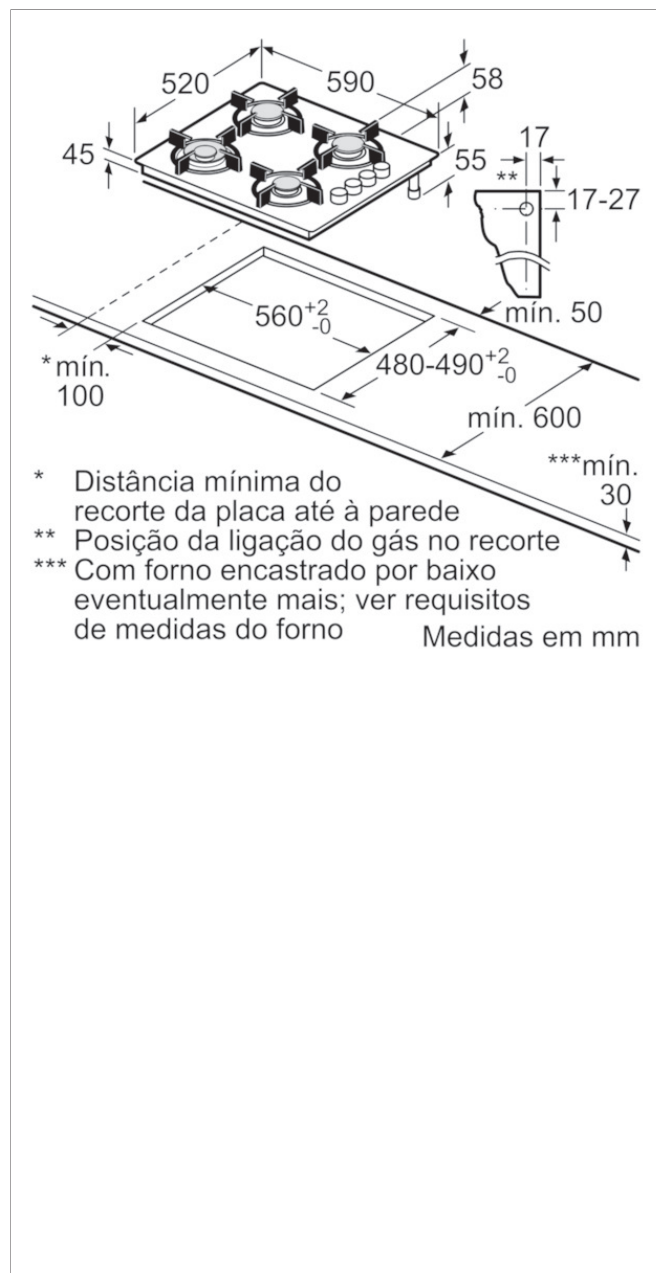

3ETG464MB

Placa a gás de 60 cm, cristal gás

EAN: 4242006248772

3ETG464MB

- 4 queimadores a gás
- À frente esquerda: Queimador forte 3 kW
- Atrás esquerda: queimador normal 1.7 kW
- Atrás direita: Queimador normal 1.7 kW
- À frente direita: queimador económico 1 kW
- Auto-acendedor integrado nos comandos
- Segurança Gás Stop: corte de gás no caso de a chama se apagar acidentalmente
- Grelhas em aço
- Preparada para gás butano
- Injectores para gás natural incluídos

Acessórios incluídos

4242006248772

3ETG464MB

Placa a gás de 60 cm, cristal gás

EAN: 4242006248772

Características

Nome/família do produto: Caixa de comandos para gás

Tipo de construção: Encastrar

Dimensões do produto (mm): 45 x 590 x 520

Dimensões do produto embalado: 141 x 651 x 578

Peso líquido (kg): 12,0

Peso bruto (kg): 13,0

Indicador de calor residual: Nenhum

Localização do painel de controlo: Direita

Material de superfície básico: Vidro duro

Cor da superfície: Preto

Cor da armação: Preto

Certificados de aprovação: CE

Comprimento do cabo de alimentação eléctrica (cm): 100

Código EAN: 4242006248772

Características de consumo e ligação