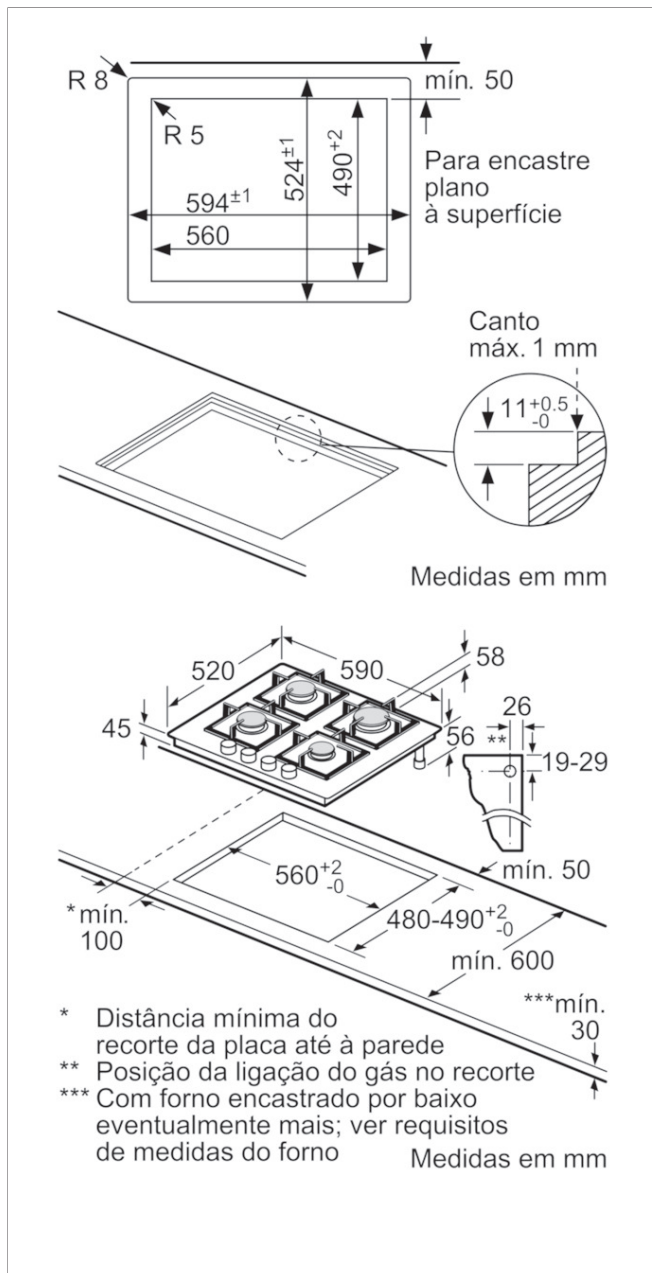

3ETG664HB

Placa de cozinhar a gás de 60 cm de largura.

Vidro endurecido cristal gás

3ETG664HB

- Controlo preciso da chama em 9 níveis
- 4 queimadores a gás
- Frente direita: queimador económico até 1 kW
- Atrás direita: queimador forte até 3 kW
- Frente esquerda: queimador normal até 1.75 kW
- Atrás esquerda: queimador normal até 1.75 kW
- Grelhas individuais de ferro fundido com base de borracha
- Auto-acendedor integrado nos comandos
- Segurança Gás Stop: corte de gás no caso de a chama se apagar acidentalmente
- Possibilidade de instalar sob a bancada ou encastrada na bancada
- Preparada para gás butano
- Injectores para gás natural incluídos

Accesórios incluídos

4242006259419

3ETG664HB

Placa de cozinhar a gás de 60 cm de largura.

Vidro endurecido cristal gás

Características

Nome/família do produto: Caixa de comandos para gás
 Tipo de construção: Encastrar
 Entrada de energia: gás
 Secção de planos de cozedura/tampos apenas para aparelhos independentes: 4
 Medidas do nicho para instalação(mm): 45 x 560-562 x 480-492
 Largura do produto sem pegas desembalado em mm.: 590
 Dimensões do produto (mm): 45 x 590 x 520
 Dimensões do produto embalado: 141 x 651 x 578
 Peso líquido (kg): 16,0
 Peso bruto (kg): 17,0
 Indicador de calor residual: Nenhum
 Localização do painel de controlo: Parte frontal da placa
 Material de superfície básico: Vidro duro
 Cor da superfície: Preto
 Cor da armação: Preto
 Certificados de aprovação: CE
 Comprimento do cabo de alimentação eléctrica (cm): 100
 Código EAN: 4242006259419

Características de consumo e ligação

Classificação da ligação eléctrica (W): 1
 Classificação da ligação (kW)-gás: 7500
 Corrente (A): 3
 Voltagem (V): 220-240
 Frequência (Hz): 50; 60

2018-03-20