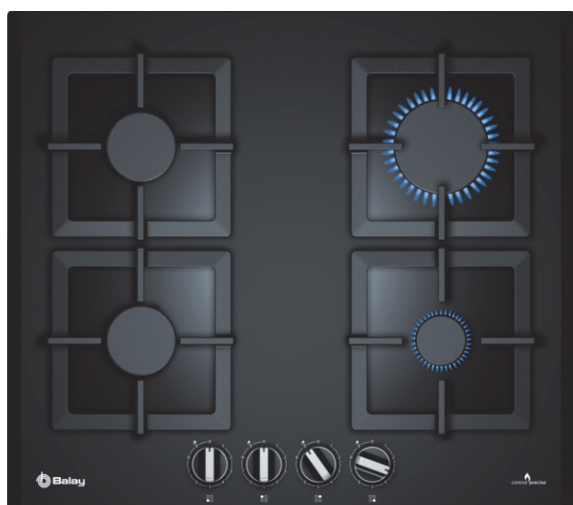

3ETG664HB

Placa de cozinhar a gás de 60 cm de largura.

Vidro endurecido cristal gás

3ETG664HB

- Controlo preciso da chama em 9 níveis
- 4 queimadores a gás
- Frente direita: queimador económico até 1 kW
- Atrás direita: queimador forte até 3 kW
- Frente esquerda: queimador normal até 1.75 kW
- Atrás esquerda: queimador normal até 1.75 kW
- Grelhas individuais de ferro fundido com base de borracha
- Auto-acendedor integrado nos comandos
- Segurança Gás Stop: corte de gás no caso de a chama se apagar acidentalmente
- Possibilidade de instalar sob a bancada ou encastrada na bancada
- Preparada para gás butano
- Injectores para gás natural incluídos

Accesórios incluídos

4242006259419

3ETG664HB

Placa de cozinhar a gás de 60 cm de largura.

Vidro endurecido cristal gás

Características

Nome/família do produto: Caixa de comandos para gás
 Tipo de construção: Encastrar
 Entrada de energia: gás
 Secção de planos de cozedura/tampos apenas para aparelhos independentes: 4
 Medidas do nicho para instalação(mm): 45 x 560-562 x 480-492
 Largura do produto sem pegas desembalado em mm.: 590
 Dimensões do produto (mm): 45 x 590 x 520
 Dimensões do produto embalado: 141 x 651 x 578
 Peso líquido (kg): 16,0
 Peso bruto (kg): 17,0
 Indicador de calor residual: Nenhum
 Localização do painel de controlo: Parte frontal da placa
 Material de superfície básico: Vidro duro
 Cor da superfície: Preto
 Cor da armação: Preto
 Certificados de aprovação: CE
 Comprimento do cabo de alimentação eléctrica (cm): 100
 Código EAN: 4242006259419