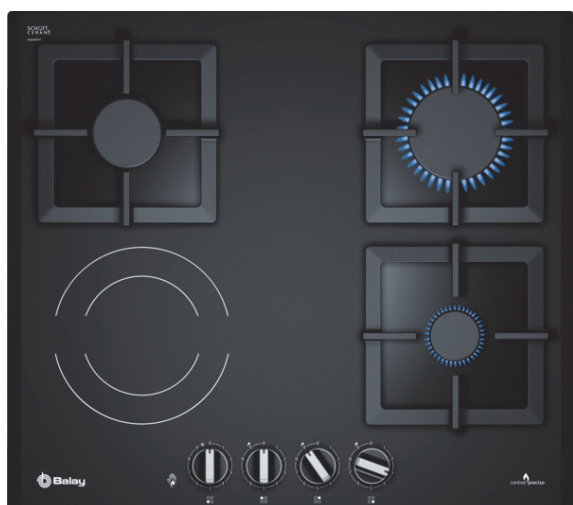

3ETG667HB

Placa de cozinhar a gás de 60 cm de largura.  
vidro vitrocerâmico cristal gás

### 3ETG667HB

- Controlo preciso da chama em 9 níveis
- 1 rápido, 1 standard, 1 económico, 1 eléctrico
- Frente direita: queimador normal até 1.75 kW
- Atrás direita: queimador forte até 3 kW
- Atrás esquerda: queimador económico até 1 kW
- Frente esquerda: Disco normal até 1.8 kW
- Grelhas individuais de ferro fundido com base de borracha
- Auto-acendedor integrado nos comandos
- Segurança Gás Stop: corte de gás no caso de a chama se apagar acidentalmente
- Preparada para gás butano
- Injectores para gás natural incluídos

## 3ETG667HB

Placa de cozinhar a gás de 60 cm de largura.  
vidro vitrocerâmico cristal gás

Localização do painel de controlo: Parte frontal da placa

Material de superfície básico: Vitrocerâmica

Cor da superfície: Preto

Cor da armação: Preto

Certificados de aprovação: CE

Comprimento do cabo de alimentação eléctrica (cm): 100