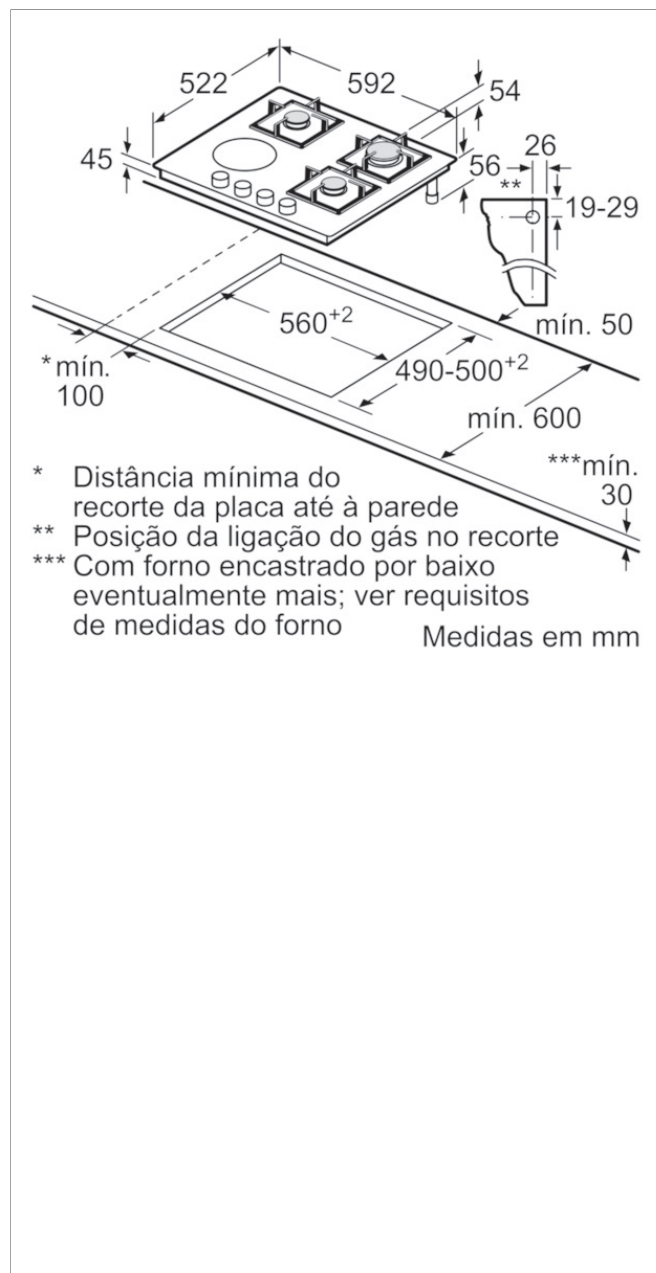

3ETG667HB

Placa de cozinhar a gás de 60 cm de largura.  
vidro vitrocerâmico cristal gás

### 3ETG667HB

- Controlo preciso da chama em 9 níveis
- 1 rápido, 1 standard, 1 económico, 1 eléctrico
- Frente direita: queimador normal até 1.75 kW
- Atrás direita: queimador forte até 3 kW
- Atrás esquerda: queimador económico até 1 kW
- Frente esquerda: Disco normal até 1.8 kW
- Grelhas individuais de ferro fundido com base de borracha
- Auto-acendedor integrado nos comandos
- Segurança Gás Stop: corte de gás no caso de a chama se apagar acidentalmente
- Preparada para gás butano
- Injectores para gás natural incluídos

### Características

Nome/família do produto: Caixa de comandos mista

Tipo de construção: Encastrar

Entrada de energia: Misto

Secção de planos de cozedura/tampos apenas para aparelhos independentes: 3

Medidas do nicho para instalação(mm): 45 x 560-562 x 490-502

Localização do painel de controlo: Parte frontal da placa

Material de superfície básico: Vitrocerâmica

Cor da superfície: Preto

Cor da armação: Preto

Certificados de aprovação: CE

Comprimento do cabo de alimentação eléctrica (cm): 100