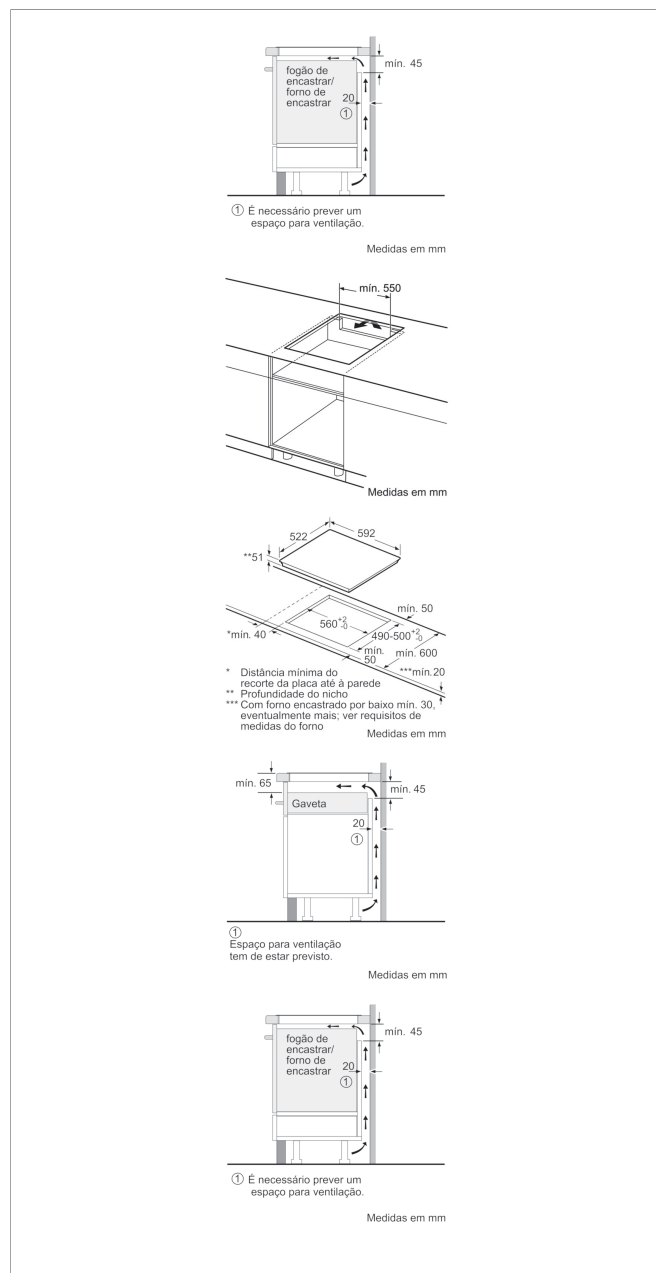

3EB961LR

Placa de cozinhar de indução de 60 cm de largura.

Design Biselado

3EB961LR

Conforto:

- Controlo Profissional com 17 níveis de potência
- 4 zonas de indução
- 1 zona de 15 cm
- 2 zonas de 18 cm
- 1 zona de 21 cm
- Função Início automático (identificação da zona)
- Função Memória
- Função de programação de tempo de confecção para cada zona
- Função de alarme com duração de aviso regulável
- Função silêncio, com possibilidade de desligar os avisos sonoros

Ambiente e Segurança:

- Indicador de 2 níveis de calor residual para cada zona de confecção
- Função de segurança para crianças com opção de bloqueio permanente ou temporário
- Corte de segurança, Detecção do recipiente, Limitação da potência da placa, Bloqueio de segurança
- Interruptor principal
- Desligar de segurança automático da placa
- Função potência máxima regulável: possibilidade de limitar a potência total a 3 kW
- Sistema de fácil instalação

Medidas (mm):

- Medidas de Instalação: 560 mm x 490 mm
- Potência de ligação: 7,4 kW
- Espessura mínima da bancada: 30 mm
- Cabo de ligação (1,1 m)

Acessórios incluídos

4242006247300

3EB961LR

Placa de cozinhar de indução de 60 cm de largura. Design Biselado

Características

Nome/família do produto: Disco/queimador vitrocerâmica
 Tipo de construção: Encastrar
 Entrada de energia: Eléctrica
 Secção de planos de cozedura/tampas apenas para aparelhos independentes: 4
 Medidas do nicho para instalação(mm): 51 x 560-560 x 490-500
 Largura do produto sem pegas desembalado em mm.: 592
 Dimensões do produto (mm): 51 x 592 x 522
 Dimensões do produto embalado: 126 x 753 x 603
 Peso líquido (kg): 12,0
 Peso bruto (kg): 13,0
 Indicador de calor residual: Separado
 Localização do painel de controlo: Parte frontal da placa
 Material de superfície básico: Vitrocerâmica
 Cor da superfície: Preto
 Certificados de aprovação: AENOR, CE
 Comprimento do cabo de alimentação eléctrica (cm): 110
 Código EAN: 4242006247300