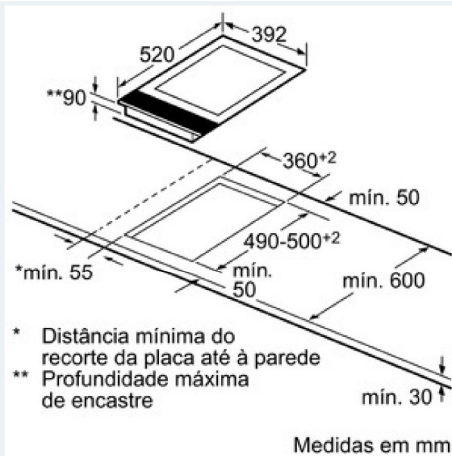

Medidas (mm):

- Potência de ligação: 1,9 kW
- Espessura mínima da bancada 30 mm

iQ500

ET475FYB1E

Design Comfort com perfis laterais
40 cm, Dominó - Teppan Yaki

Desenhos à escala

iQ500

ET475FYB1E

Design Comfort com perfis laterais
40 cm, Dominó - Teppan Yaki

Desenhos à escala

Figura da tabela das combinações dominó com as respectivas medidas do aparelho e de recorte

Para a montagem de dois ou vários elementos lado a lado são necessários um ou vários conjuntos de montagem (2 elementos - 1 conjunto de montagem, 3 elementos - 2 conjuntos de montagem, etc.

Combinações dominó possíveis com as respectivas medidas do aparelho e de recorte

ação,

Tipo de largura: 30 40 60 70 80 90
Largura do aparelho: 302 392 602 710 812 912 as em mm

	A	B	C	D	L	X
2x30	302	302	-	-	604	572
1x30, 1x40	302	392	-	-	694	662
1x30, 1x60	302	602	-	-	904	872
1x30, 1x70	302	710	-	-	1012	980
1x30, 1x80	302	812	-	-	1114	1082
1x30, 1x90	302	912	-	-	1214	1182
2x40	392	392	-	-	784	752
1x40, 1x60	392	602	-	-	994	962
1x40, 1x70	392	710	-	-	1102	1070
1x40, 1x80	392	812	-	-	1204	1172
1x40, 1x90	392	912	-	-	1304	1272
3x30	302	302	302	-	906	874
2x30, 1x40	302	302	392	-	996	964
2x30, 1x60	302	302	602	-	1206	1174
2x30, 1x70	302	302	710	-	1314	1282
2x30, 1x80	302	302	812	-	1416	1384
2x30, 1x90	302	302	912	-	1516	1484
1x30, 2x40	302	392	392	-	1086	1054
1x30, 1x40, 1x80	302	392	602	-	1296	1264
1x30, 1x40, 1x70	302	392	710	-	1404	1372
1x30, 1x40, 1x80	302	392	812	-	1506	1474
1x30, 1x40, 1x90	302	392	912	-	1606	1574
3x40	392	392	392	-	1176	1144
2x40, 1x60	392	392	602	-	1386	1354
4x30	302	302	302	302	1208	1176
3x30, 1x40	302	302	302	392	1298	1266
2x30, 2x40	302	302	392	392	1388	1356
1x30, 3x40	302	392	392	392	1478	1446