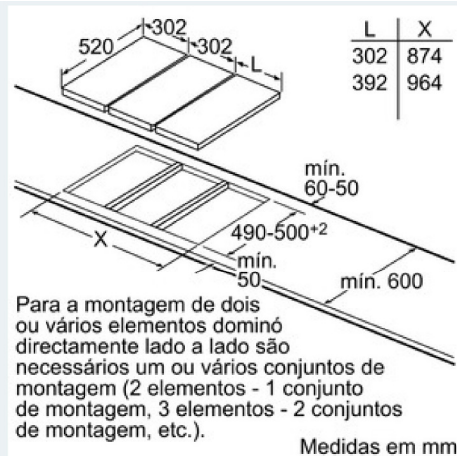

Medidas (mm):

- Potência de ligação: 1,9 kW
- Espessura mínima da bancada 30 mm

iQ500

ET475FYB1E

Design Comfort com perfis laterais
40 cm, Dominó - Teppan Yaki

Desenhos à escala

iQ500

ET475FYB1E

Design Comfort com perfis laterais
40 cm, Dominó - Teppan Yaki

Desenhos à escala

Figura da tabela das combinações dominó com as respectivas medidas do aparelho e de recorte

Para a montagem de dois ou vários elementos lado a lado são necessários um ou vários conjuntos de montagem (2 elementos - 1 conjunto de montagem, 3 elementos - 2 conjuntos de montagem, etc.

Combinações dominó possíveis com as respectivas medidas do aparelho e de recorte

ação,

Tipo de largura: 30 40 60 70 80 90
Largura do aparelho: 302 392 602 710 812 912 as em mm

	A	B	C	D	L	X
2x30	302	302	-	-	604	572
1x30, 1x40	302	392	-	-	694	662
1x30, 1x60	302	602	-	-	904	872
1x30, 1x70	302	710	-	-	1012	980
1x30, 1x80	302	812	-	-	1114	1082
1x30, 1x90	302	912	-	-	1214	1182
2x40	392	392	-	-	784	752
1x40, 1x60	392	602	-	-	994	962
1x40, 1x70	392	710	-	-	1102	1070
1x40, 1x80	392	812	-	-	1204	1172
1x40, 1x90	392	912	-	-	1304	1272
3x30	302	302	302	-	906	874
2x30, 1x40	302	302	392	-	996	964
2x30, 1x60	302	302	602	-	1206	1174
2x30, 1x70	302	302	710	-	1314	1282
2x30, 1x80	302	302	812	-	1416	1384
2x30, 1x90	302	302	912	-	1516	1484
1x30, 2x40	302	392	392	-	1086	1054
1x30, 1x40, 1x80	302	392	602	-	1296	1264
1x30, 1x40, 1x70	302	392	710	-	1404	1372
1x30, 1x40, 1x80	302	392	812	-	1506	1474
1x30, 1x40, 1x90	302	392	912	-	1606	1574
3x40	392	392	392	-	1176	1144
2x40, 1x60	392	392	602	-	1386	1354
4x30	302	302	302	302	1208	1176
3x30, 1x40	302	302	302	392	1298	1266
2x30, 2x40	302	302	392	392	1388	1356
1x30, 3x40	302	392	392	392	1478	1446