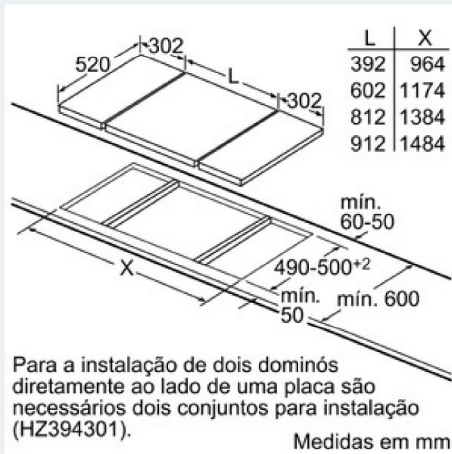

Medidas (mm):

- Potência de ligação: 1,9 kW
- Espessura mínima da bancada 30 mm

iQ500

ET475FYB1E

Design Comfort com perfis laterais
40 cm, Dominó - Teppan Yaki

Desenhos à escala

iQ500

ET475FYB1E

Design Comfort com perfis laterais
40 cm, Dominó - Teppan Yaki

Desenhos à escala

Figura da tabela das combinações dominó com as respectivas medidas do aparelho e de recorte

Para a montagem de dois ou vários elementos lado a lado são necessários um ou vários conjuntos de montagem (2 elementos - 1 conjunto de montagem, 3 elementos - 2 conjuntos de montagem, etc.

Combinações dominó possíveis com as respectivas medidas do aparelho e de recorte

ação,

Tipo de largura: 30 40 60 70 80 90
Largura do aparelho: 302 392 602 710 812 912 as em mm

	A	B	C	D	L	X
2x30	302	302	-	-	604	572
1x30, 1x40	302	392	-	-	694	662
1x30, 1x60	302	602	-	-	904	872
1x30, 1x70	302	710	-	-	1012	980
1x30, 1x80	302	812	-	-	1114	1082
1x30, 1x90	302	912	-	-	1214	1182
2x40	392	392	-	-	784	752
1x40, 1x60	392	602	-	-	994	962
1x40, 1x70	392	710	-	-	1102	1070
1x40, 1x80	392	812	-	-	1204	1172
1x40, 1x90	392	912	-	-	1304	1272
3x30	302	302	302	-	906	874
2x30, 1x40	302	302	392	-	996	964
2x30, 1x60	302	302	602	-	1206	1174
2x30, 1x70	302	302	710	-	1314	1282
2x30, 1x80	302	302	812	-	1416	1384
2x30, 1x90	302	302	912	-	1516	1484
1x30, 2x40	302	392	392	-	1086	1054
1x30, 1x40, 1x80	302	392	602	-	1296	1264
1x30, 1x40, 1x70	302	392	710	-	1404	1372
1x30, 1x40, 1x80	302	392	812	-	1506	1474
1x30, 1x40, 1x90	302	392	912	-	1606	1574
3x40	392	392	392	-	1176	1144
2x40, 1x60	392	392	602	-	1386	1354
4x30	302	302	302	302	1208	1176
3x30, 1x40	302	302	302	392	1298	1266
2x30, 2x40	302	302	392	392	1388	1356
1x30, 3x40	302	392	392	392	1478	1446