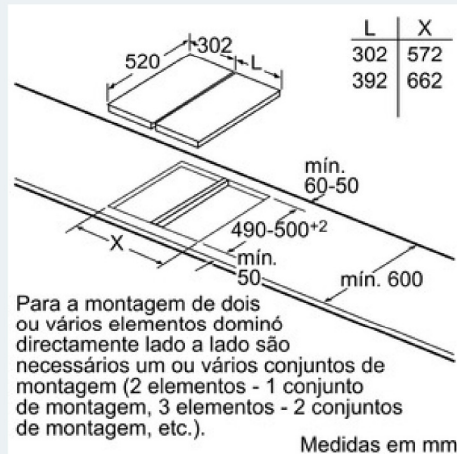

Medidas (mm):

- Potência de ligação: 1,9 kW
- Espessura mínima da bancada 30 mm

iQ500

ET475FYB1E

Design Comfort com perfis laterais
40 cm, Dominó - Teppan Yaki

Desenhos à escala

iQ500

ET475FYB1E

Design Comfort com perfis laterais
40 cm, Dominó - Teppan Yaki

Desenhos à escala

Figura da tabela das combinações dominó com as respectivas medidas do aparelho e de recorte

Para a montagem de dois ou vários elementos lado a lado são necessários um ou vários conjuntos de montagem (2 elementos - 1 conjunto de montagem, 3 elementos - 2 conjuntos de montagem, etc.

Combinações dominó possíveis com as respectivas medidas do aparelho e de recorte

ação,

Tipo de largura: 30 40 60 70 80 90
Largura do aparelho: 302 392 602 710 812 912 as em mm

	A	B	C	D	L	X
2x30	302	302	-	-	604	572
1x30, 1x40	302	392	-	-	694	662
1x30, 1x60	302	602	-	-	904	872
1x30, 1x70	302	710	-	-	1012	980
1x30, 1x80	302	812	-	-	1114	1082
1x30, 1x90	302	912	-	-	1214	1182
2x40	392	392	-	-	784	752
1x40, 1x60	392	602	-	-	994	962
1x40, 1x70	392	710	-	-	1102	1070
1x40, 1x80	392	812	-	-	1204	1172
1x40, 1x90	392	912	-	-	1304	1272
3x30	302	302	302	-	906	874
2x30, 1x40	302	302	392	-	996	964
2x30, 1x60	302	302	602	-	1206	1174
2x30, 1x70	302	302	710	-	1314	1282
2x30, 1x80	302	302	812	-	1416	1384
2x30, 1x90	302	302	912	-	1516	1484
1x30, 2x40	302	392	392	-	1086	1054
1x30, 1x40, 1x80	302	392	602	-	1296	1264
1x30, 1x40, 1x70	302	392	710	-	1404	1372
1x30, 1x40, 1x80	302	392	812	-	1506	1474
1x30, 1x40, 1x90	302	392	912	-	1606	1574
3x40	392	392	392	-	1176	1144
2x40, 1x60	392	392	602	-	1386	1354
4x30	302	302	302	302	1208	1176
3x30, 1x40	302	302	302	392	1298	1266
2x30, 2x40	302	302	392	392	1388	1356
1x30, 3x40	302	392	392	392	1478	1446