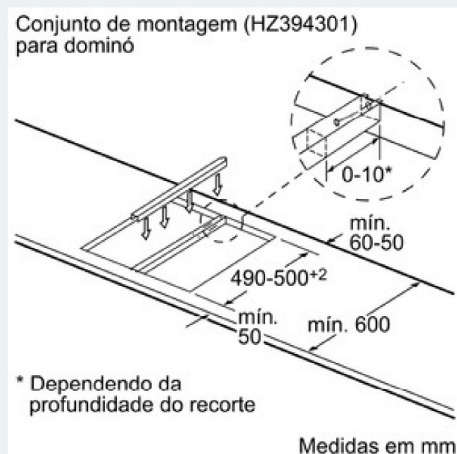

Medidas (mm):

- Potência de ligação: 1,9 kW
- Espessura mínima da bancada 30 mm

iQ500

ET475FYB1E

Design Comfort com perfis laterais
40 cm, Dominó - Teppan Yaki

Desenhos à escala

iQ500

ET475FYB1E

Design Comfort com perfis laterais
40 cm, Dominó - Teppan Yaki

Desenhos à escala

Figura da tabela das combinações dominó com as respectivas medidas do aparelho e de recorte

Para a montagem de dois ou vários elementos lado a lado são necessários um ou vários conjuntos de montagem (2 elementos - 1 conjunto de montagem, 3 elementos - 2 conjuntos de montagem, etc.

Combinações dominó possíveis com as respectivas medidas do aparelho e de recorte

ação,

Tipo de largura: 30 40 60 70 80 90
Largura do aparelho: 302 392 602 710 812 912 as em mm

	A	B	C	D	L	X
2x30	302	302	-	-	604	572
1x30, 1x40	302	392	-	-	694	662
1x30, 1x60	302	602	-	-	904	872
1x30, 1x70	302	710	-	-	1012	980
1x30, 1x80	302	812	-	-	1114	1082
1x30, 1x90	302	912	-	-	1214	1182
2x40	392	392	-	-	784	752
1x40, 1x60	392	602	-	-	994	962
1x40, 1x70	392	710	-	-	1102	1070
1x40, 1x80	392	812	-	-	1204	1172
1x40, 1x90	392	912	-	-	1304	1272
3x30	302	302	302	-	906	874
2x30, 1x40	302	302	392	-	996	964
2x30, 1x60	302	302	602	-	1206	1174
2x30, 1x70	302	302	710	-	1314	1282
2x30, 1x80	302	302	812	-	1416	1384
2x30, 1x90	302	302	912	-	1516	1484
1x30, 2x40	302	392	392	-	1086	1054
1x30, 1x40, 1x80	302	392	602	-	1296	1264
1x30, 1x40, 1x70	302	392	710	-	1404	1372
1x30, 1x40, 1x80	302	392	812	-	1506	1474
1x30, 1x40, 1x90	302	392	912	-	1606	1574
3x40	392	392	392	-	1176	1144
2x40, 1x60	392	392	602	-	1386	1354
4x30	302	302	302	302	1208	1176
3x30, 1x40	302	302	302	392	1298	1266
2x30, 2x40	302	302	392	392	1388	1356
1x30, 3x40	302	392	392	392	1478	1446