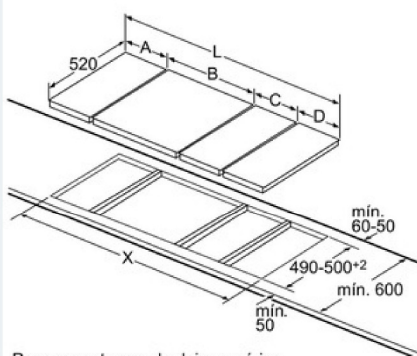

Medidas (mm):

- Potência de ligação: 1,9 kW
- Espessura mínima da bancada 30 mm

iQ500

ET475FYB1E

Design Comfort com perfis laterais
40 cm, Dominó - Teppan Yaki

Desenhos à escala

iQ500

ET475FYB1E

Design Comfort com perfis laterais
40 cm, Dominó - Teppan Yaki

Desenhos à escala

Figura da tabela das combinações dominó com as respectivas medidas do aparelho e de recorte

Para a montagem de dois ou vários elementos lado a lado são necessários um ou vários conjuntos de montagem (2 elementos - 1 conjunto de montagem, 3 elementos - 2 conjuntos de montagem, etc.

Combinações dominó possíveis com as respectivas medidas do aparelho e de recorte

ação,

Tipo de largura: 30 40 60 70 80 90
Largura do aparelho: 302 392 602 710 812 912 as em mm

	A	B	C	D	L	X
2x30	302	302	-	-	604	572
1x30, 1x40	302	392	-	-	694	662
1x30, 1x60	302	602	-	-	904	872
1x30, 1x70	302	710	-	-	1012	980
1x30, 1x80	302	812	-	-	1114	1082
1x30, 1x90	302	912	-	-	1214	1182
2x40	392	392	-	-	784	752
1x40, 1x60	392	602	-	-	994	962
1x40, 1x70	392	710	-	-	1102	1070
1x40, 1x80	392	812	-	-	1204	1172
1x40, 1x90	392	912	-	-	1304	1272
3x30	302	302	302	-	906	874
2x30, 1x40	302	302	392	-	996	964
2x30, 1x60	302	302	602	-	1206	1174
2x30, 1x70	302	302	710	-	1314	1282
2x30, 1x80	302	302	812	-	1416	1384
2x30, 1x90	302	302	912	-	1516	1484
1x30, 2x40	302	392	392	-	1086	1054
1x30, 1x40, 1x80	302	392	602	-	1296	1264
1x30, 1x40, 1x70	302	392	710	-	1404	1372
1x30, 1x40, 1x80	302	392	812	-	1506	1474
1x30, 1x40, 1x90	302	392	912	-	1606	1574
3x40	392	392	392	-	1176	1144
2x40, 1x60	392	392	602	-	1386	1354
4x30	302	302	302	302	1208	1176
3x30, 1x40	302	302	302	392	1298	1266
2x30, 2x40	302	302	392	392	1388	1356
1x30, 3x40	302	392	392	392	1478	1446