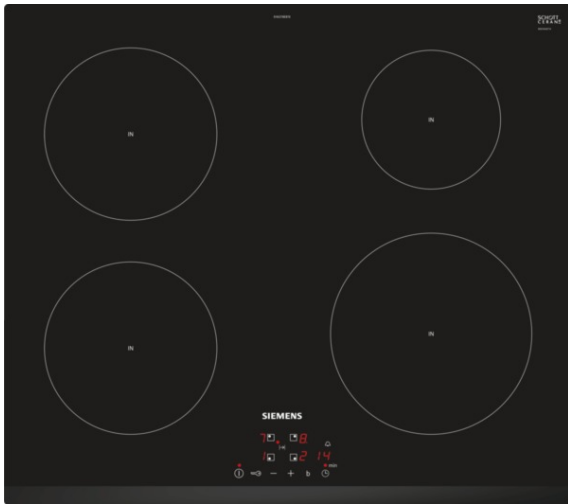

iQ100

EH631BEB1E

Design biselado frontal

60 cm Indução

Placa de indução flexInduction com características inovadoras - máxima liberdade a cozinhar.

#### Equipamento interior

##### Technical data

Nome/família do produto : Disco/queimador vitrocerâmica  
 Tipo de construção : Encastrar  
 Entrada de energia : Eléctricidade  
 Secção de planos de cozedura/tampas apenas para aparelhos independentes : 4  
 Tipo de dispositivos de controlo : TouchSelect  
 Medidas do nicho para instalação(mm) : 51 x 560-560 x 490-500  
 Largura do produto sem pegas desembalado em mm. : 592  
 Dimensões do produto (mm) : 51 x 592 x 522  
 Peso líquido (kg) : 12,0  
 Peso bruto (kg) : 13,0  
 Indicador de calor residual : Separado  
 Localização do painel de controlo : Placa de cozedura frontal  
 Material de superfície básico : Vitrocerâmica  
 Cor da superfície : Preto  
 Certificados de aprovação : AENOR, CE  
 Comprimento do cabo de alimentação eléctrica (cm) : 110  
 Código EAN : 4242003716120  
 Classificação da ligação eléctrica (W) : 7400  
 Voltagem (V) : 220-240  
 Frequência (Hz) : 50; 60

- touchControl +/-

**Rapidez:**

- Função powerBoost em todas as zonas

**Potência e Dimensões:**

- Zonas de cozedura: 1 x Ø 180 mm, 1.8 kW (potência máx. 3.1 kW) Indução; 1 x Ø 180 mm, 1.8 kW (potência máx. 3.1 kW) Indução; 1 x Ø 145 mm, 1.4 kW (potência máx. 2.2 kW) Indução; 1 x Ø 210 mm, 2.2 kW (potência máx. 3.7 kW) Indução