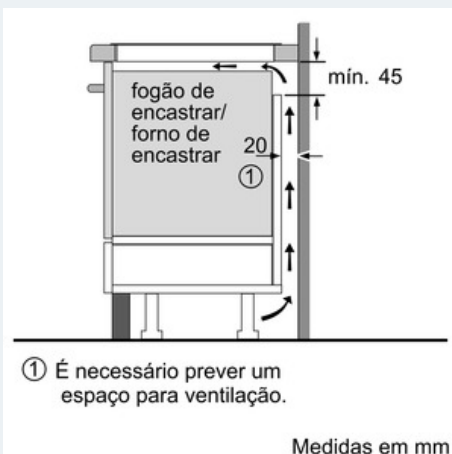

##### Technical data

Nome/família do produto : Disco/queimador vitrocerâmica  
 Tipo de construção : Encastrar  
 Entrada de energia : Eléctricidade  
 Secção de planos de cozedura/tampas apenas para aparelhos independentes : 4  
 Tipo de dispositivos de controlo : TouchSelect  
 Medidas do nicho para instalação(mm) : 51 x 560-560 x 490-500  
 Largura do produto sem pegas desembalado em mm. : 592  
 Dimensões do produto (mm) : 51 x 592 x 522  
 Peso líquido (kg) : 12,0  
 Peso bruto (kg) : 13,0  
 Indicador de calor residual : Separado  
 Localização do painel de controlo : Placa de cozedura frontal  
 Material de superfície básico : Vitrocerâmica  
 Cor da superfície : Preto  
 Certificados de aprovação : AENOR, CE  
 Comprimento do cabo de alimentação eléctrica (cm) : 110  
 Código EAN : 4242003716120  
 Classificação da ligação eléctrica (W) : 7400  
 Voltagem (V) : 220-240  
 Frequência (Hz) : 50; 60

- touchControl +/-

**Rapidez:**

- Função powerBoost em todas as zonas

**Potência e Dimensões:**

- Zonas de cozedura: 1 x Ø 180 mm, 1.8 kW (potência máx. 3.1 kW) Indução; 1 x Ø 180 mm, 1.8 kW (potência máx. 3.1 kW) Indução; 1 x Ø 145 mm, 1.4 kW (potência máx. 2.2 kW) Indução; 1 x Ø 210 mm, 2.2 kW (potência máx. 3.7 kW) Indução

**Medidas (mm):**

- Medidas de instalação: 560 mmx490 mm
- Espessura mínima da bancada: 30 mm
- Cabo de ligação (1,1 m)
- Potência de ligação: 7,4 kW

**iQ100**  
**EH631BEB1E**  
**Design biselado frontal**  
**60 cm Indução**

Desenhos à escala

- \* Distância mínima do recorte da placa até à parede
- \*\* Profundidade do nicho
- \*\*\* Com forno encastrado por baixo mín. 30, eventualmente mais; ver requisitos de medidas do forno