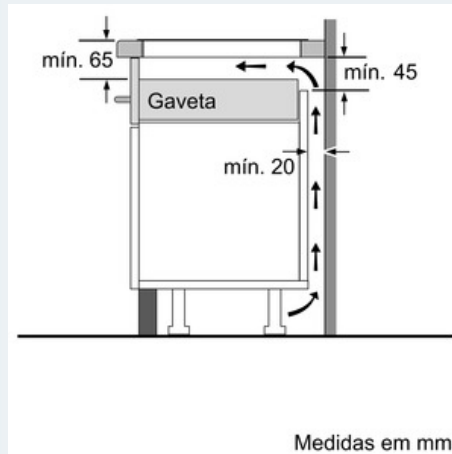

##### Technical data

Nome/família do produto : Disco/queimador vitrocerâmica  
 Tipo de construção : Encastrar  
 Entrada de energia : Eléctricidade  
 Secção de planos de cozedura/tampas apenas para aparelhos independentes : 4  
 Tipo de dispositivos de controlo : TouchSelect  
 Medidas do nicho para instalação(mm) : 51 x 560-560 x 490-500  
 Largura do produto sem pegas desembalado em mm. : 592  
 Dimensões do produto (mm) : 51 x 592 x 522  
 Peso líquido (kg) : 12,0  
 Peso bruto (kg) : 13,0  
 Indicador de calor residual : Separado  
 Localização do painel de controlo : Placa de cozedura frontal  
 Material de superfície básico : Vitrocerâmica  
 Cor da superfície : Preto  
 Certificados de aprovação : AENOR, CE  
 Comprimento do cabo de alimentação eléctrica (cm) : 110  
 Código EAN : 4242003716120  
 Classificação da ligação eléctrica (W) : 7400  
 Voltagem (V) : 220-240  
 Frequência (Hz) : 50; 60

- touchControl +/-

**Rapidez:**

- Função powerBoost em todas as zonas

**Potência e Dimensões:**

- Zonas de cozedura: 1 x Ø 180 mm, 1.8 kW (potência máx. 3.1 kW) Indução; 1 x Ø 180 mm, 1.8 kW (potência máx. 3.1 kW) Indução; 1 x Ø 145 mm, 1.4 kW (potência máx. 2.2 kW) Indução; 1 x Ø 210 mm, 2.2 kW (potência máx. 3.7 kW) Indução

**Medidas (mm):**

- Medidas de instalação: 560 mmx490 mm
- Espessura mínima da bancada: 30 mm
- Cabo de ligação (1,1 m)
- Potência de ligação: 7,4 kW

**iQ100**  
**EH631BEB1E**  
**Design biselado frontal**  
**60 cm Indução**

Desenhos à escala

- \* Distância mínima do recorte da placa até à parede
- \*\* Profundidade do nicho
- \*\*\* Com forno encastrado por baixo mín. 30, eventualmente mais; ver requisitos de medidas do forno