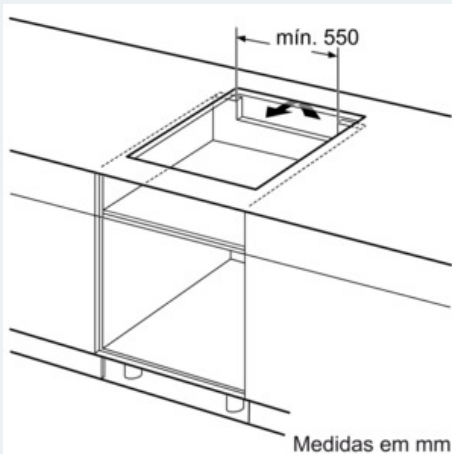

##### Technical data

Nome/família do produto : Disco/queimador vitrocerâmica  
 Tipo de construção : Encastrar  
 Entrada de energia : Eléctricidade  
 Secção de planos de cozedura/tampas apenas para aparelhos independentes : 4  
 Tipo de dispositivos de controlo : TouchSelect  
 Medidas do nicho para instalação(mm) : 51 x 560-560 x 490-500  
 Largura do produto sem pegas desembalado em mm. : 592  
 Dimensões do produto (mm) : 51 x 592 x 522  
 Peso líquido (kg) : 12,0  
 Peso bruto (kg) : 13,0  
 Indicador de calor residual : Separado  
 Localização do painel de controlo : Placa de cozedura frontal  
 Material de superfície básico : Vitrocerâmica  
 Cor da superfície : Preto  
 Certificados de aprovação : AENOR, CE  
 Comprimento do cabo de alimentação eléctrica (cm) : 110  
 Código EAN : 4242003716120  
 Classificação da ligação eléctrica (W) : 7400  
 Voltagem (V) : 220-240  
 Frequência (Hz) : 50; 60

- touchControl +/-

**Rapidez:**

- Função powerBoost em todas as zonas

**Potência e Dimensões:**

- Zonas de cozedura: 1 x Ø 180 mm, 1.8 kW (potência máx. 3.1 kW) Indução; 1 x Ø 180 mm, 1.8 kW (potência máx. 3.1 kW) Indução; 1 x Ø 145 mm, 1.4 kW (potência máx. 2.2 kW) Indução; 1 x Ø 210 mm, 2.2 kW (potência máx. 3.7 kW) Indução

**Medidas (mm):**

- Medidas de instalação: 560 mmx490 mm
- Espessura mínima da bancada: 30 mm
- Cabo de ligação (1,1 m)
- Potência de ligação: 7,4 kW

**iQ100**  
**EH631BEB1E**  
**Design biselado frontal**  
**60 cm Indução**

Desenhos à escala

- \* Distância mínima do recorte da placa até à parede
- \*\* Profundidade do nicho
- \*\*\* Com forno encastrado por baixo mín. 30, eventualmente mais; ver requisitos de medidas do forno