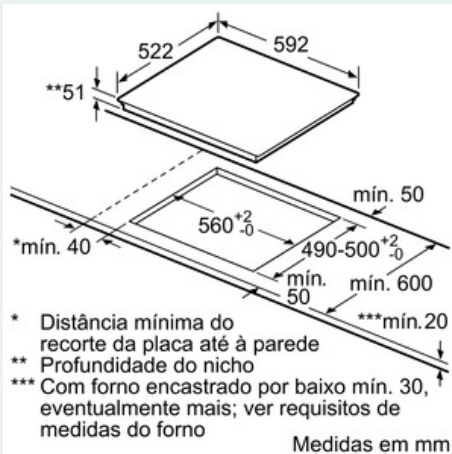

##### Technical data

Nome/família do produto : Disco/queimador vitrocerâmica  
 Tipo de construção : Encastrar  
 Entrada de energia : Eléctricidade  
 Secção de planos de cozedura/tampas apenas para aparelhos independentes : 4  
 Tipo de dispositivos de controlo : TouchSelect  
 Medidas do nicho para instalação(mm) : 51 x 560-560 x 490-500  
 Largura do produto sem pegas desembalado em mm. : 592  
 Dimensões do produto (mm) : 51 x 592 x 522  
 Peso líquido (kg) : 12,0  
 Peso bruto (kg) : 13,0  
 Indicador de calor residual : Separado  
 Localização do painel de controlo : Placa de cozedura frontal  
 Material de superfície básico : Vitrocerâmica  
 Cor da superfície : Preto  
 Certificados de aprovação : AENOR, CE  
 Comprimento do cabo de alimentação eléctrica (cm) : 110  
 Código EAN : 4242003716120  
 Classificação da ligação eléctrica (W) : 7400  
 Voltagem (V) : 220-240  
 Frequência (Hz) : 50; 60

- touchControl +/-

**Rapidez:**

- Função powerBoost em todas as zonas

**Potência e Dimensões:**

- Zonas de cozedura: 1 x Ø 180 mm, 1.8 kW (potência máx. 3.1 kW) Indução; 1 x Ø 180 mm, 1.8 kW (potência máx. 3.1 kW) Indução; 1 x Ø 145 mm, 1.4 kW (potência máx. 2.2 kW) Indução; 1 x Ø 210 mm, 2.2 kW (potência máx. 3.7 kW) Indução

**Medidas (mm):**

- Medidas de instalação: 560 mmx490 mm
- Espessura mínima da bancada: 30 mm
- Cabo de ligação (1,1 m)
- Potência de ligação: 7,4 kW

**iQ100**  
**EH631BEB1E**  
**Design biselado frontal**  
**60 cm Indução**

Desenhos à escala

- \* Distância mínima do recorte da placa até à parede
- \*\* Profundidade do nicho
- \*\*\* Com forno encastrado por baixo mín. 30, eventualmente mais; ver requisitos de medidas do forno