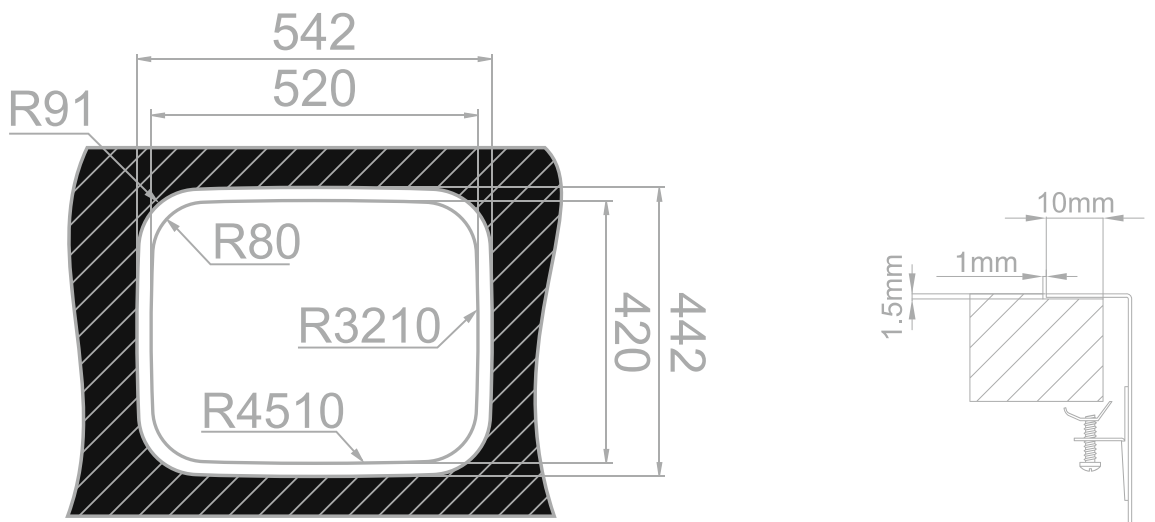

Imagem Principal

Desenho Técnico

Aplicação à Face

Aplicação Superior

Aplicação Inferior

Detalhes Técnicos

Medida Externa: 540x440mm

Móvel: 600mm

Medida da Cuba: 500x400mm

Acabamentos: ■

Profundidade: 200mm

Inclui: Sifão/válvula de cesta 0211110

Embalagem: Caixa individual

RODI SINKS AND IDEAS, S.A.
Apartado 1, 3801-551 - Eixo
Aveiro- Portugal

Tel: 234 920 260 Fax: 234 931 476 E-mail: rodi@rodi.pt