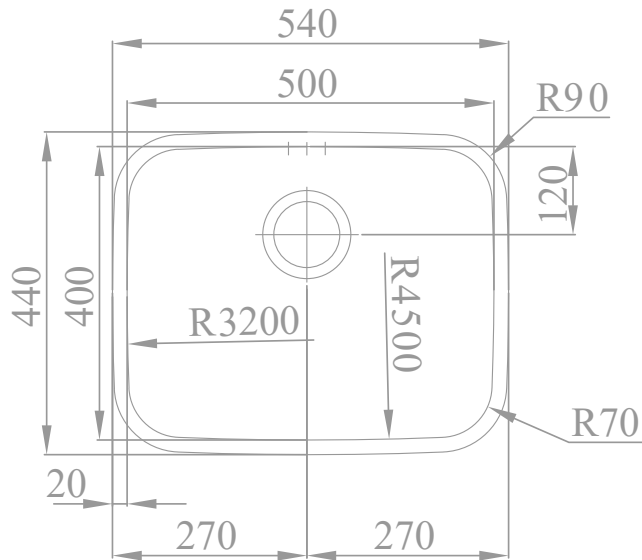

Imagem Principal

Desenho Técnico

Aplicação à Face

Aplicação Superior

Aplicação Inferior

Detalhes Técnicos

Medida Externa: 540x440mm

Móvel: 600mm

Medida da Cuba: 500x400mm

Acabamentos: ■

Profundidade: 200mm

Inclui: Sifão/válvula de cesta 0211110

Embalagem: Caixa individual

RODI SINKS AND IDEAS, S.A.
Apartado 1, 3801-551 - Eixo
Aveiro- Portugal

Tel: 234 920 260 Fax: 234 931 476 E-mail: rodi@rodi.pt