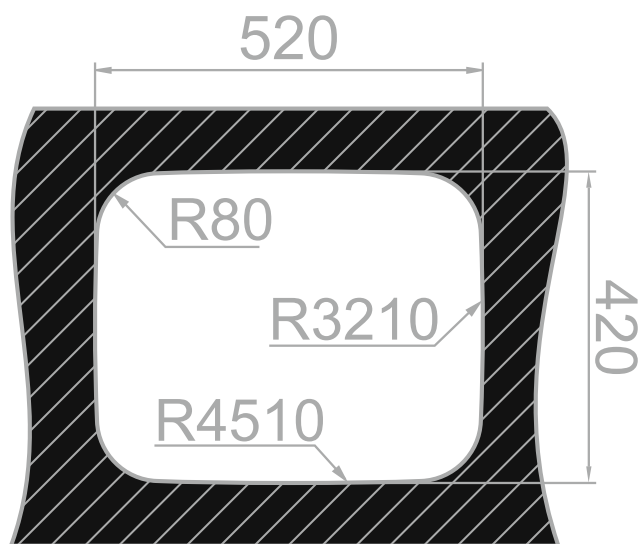

Imagem Principal

Desenho Técnico

Aplicação à Face

Aplicação Superior

Aplicação Inferior

Detalhes Técnicos

Medida Externa: 540x440mm

Móvel: 600mm

Medida da Cuba: 500x400mm

Acabamentos: ■

Profundidade: 200mm

Inclui: Sifão/válvula de cesta 0211110

Embalagem: Caixa individual

RODI SINKS AND IDEAS, S.A.
Apartado 1, 3801-551 - Eixo
Aveiro- Portugal

Tel: 234 920 260 Fax: 234 931 476 E-mail: rodi@rodi.pt