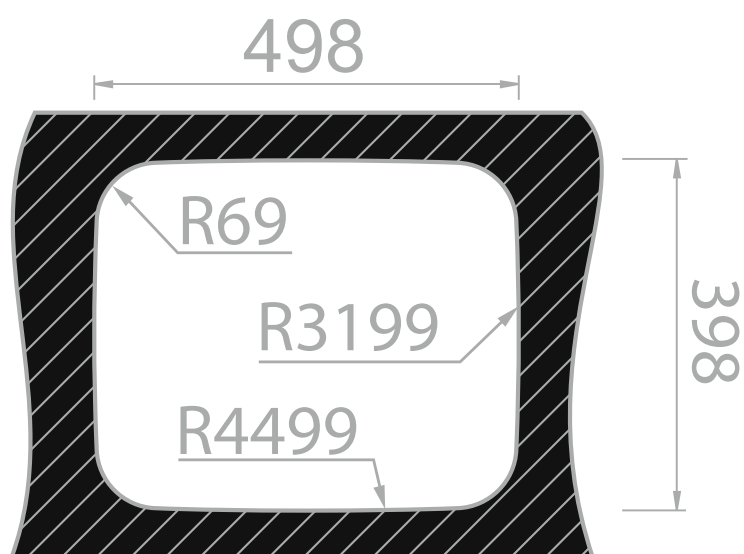

Imagem Principal

Desenho Técnico

Aplicação à Face

Aplicação Superior

Aplicação Inferior

Detalhes Técnicos

Medida Externa: 540x440mm

Móvel: 600mm

Medida da Cuba: 500x400mm

Acabamentos: ■

Profundidade: 200mm

Inclui: Sifão/válvula de cesta 0211110

Embalagem: Caixa individual

RODI SINKS AND IDEAS, S.A.
Apartado 1, 3801-551 - Eixo
Aveiro- Portugal

Tel: 234 920 260 Fax: 234 931 476 E-mail: rodi@rodi.pt