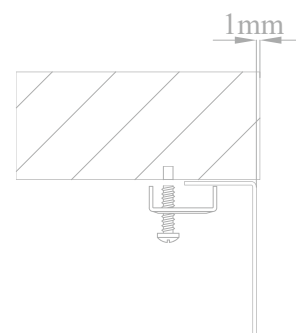

Imagem Principal

Desenho Técnico

Aplicação à Face

Aplicação Superior

Aplicação Inferior

Detalhes Técnicos

Medida Externa: 540x440mm

Móvel: 600mm

Medida da Cuba: 500x400mm

Acabamentos: ■

Profundidade: 200mm

Inclui: Sifão/válvula de cesta 0211110

Embalagem: Caixa individual

RODI SINKS AND IDEAS, S.A.
Apartado 1, 3801-551 - Eixo
Aveiro- Portugal

Tel: 234 920 260 Fax: 234 931 476 E-mail: rodi@rodi.pt