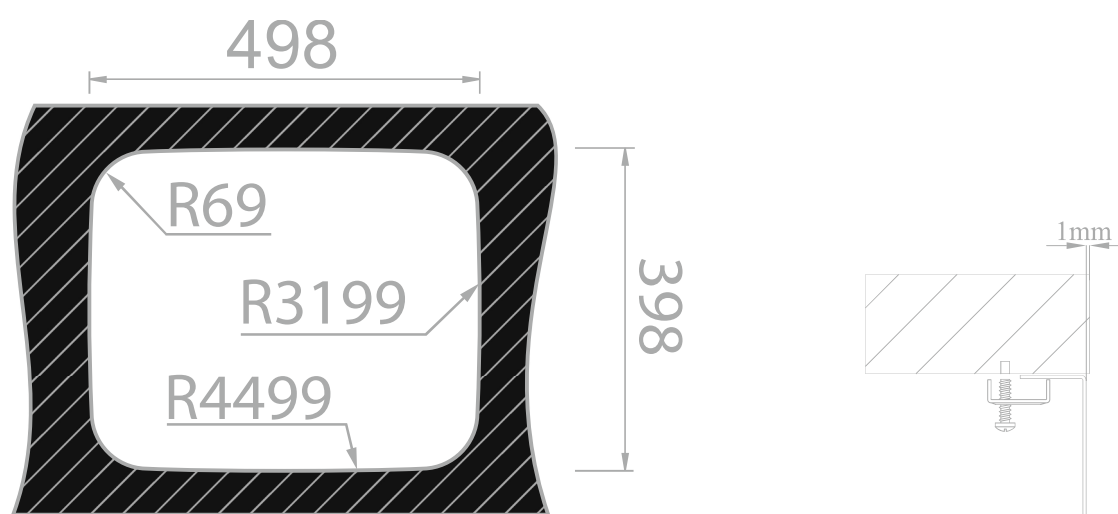

RODI SELECTION || Belém

Imagem Principal

Desenho Técnico

Aplicação à Face

Aplicação Superior

Aplicação Inferior

Detalhes Técnicos

Medida Externa: 540x440mm

Móvel: 600mm

Medida da Cuba: 500x400mm

Acabamentos: ■

Profundidade: 200mm

Inclui: Sifão/válvula de cesta 0211110

Embalagem: Caixa individual

RODI SINKS AND IDEAS, S.A.
Apartado 1, 3801-551 - Eixo
Aveiro- Portugal