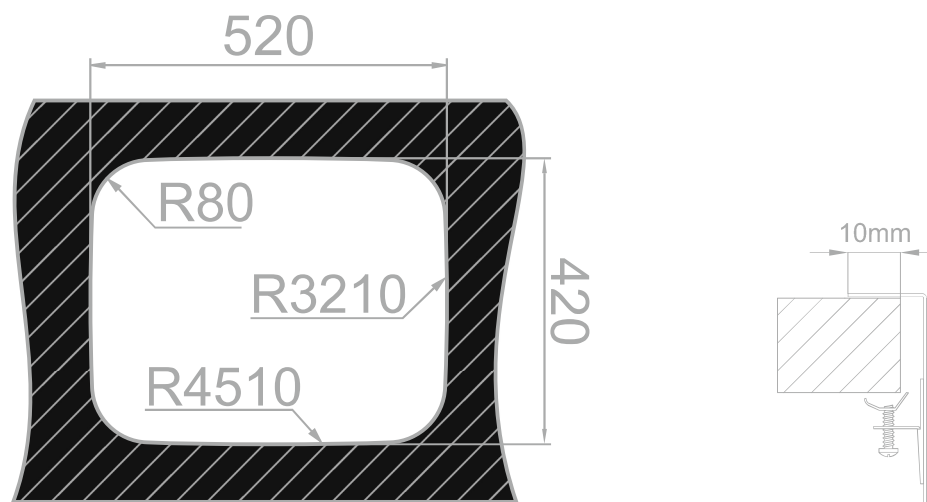

RODI SELECTION || Belém

Imagem Principal

Desenho Técnico

Aplicação à Face

Aplicação Superior

Aplicação Inferior

Detalhes Técnicos

Medida Externa: 540x440mm

Móvel: 600mm

Medida da Cuba: 500x400mm

Acabamentos: ■

Profundidade: 200mm

Inclui: Sifão/válvula de cesta 0211110

Embalagem: Caixa individual

RODI SINKS AND IDEAS, S.A.
Apartado 1, 3801-551 - Eixo
Aveiro- Portugal