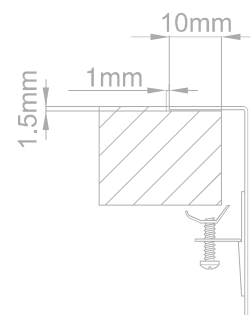

RODI SELECTION || Belém

Imagem Principal

Desenho Técnico

Aplicação à Face

Aplicação Superior

Aplicação Inferior

Detalhes Técnicos

Medida Externa: 540x440mm

Móvel: 600mm

Medida da Cuba: 500x400mm

Acabamentos: ■

Profundidade: 200mm

Inclui: Sifão/válvula de cesta 0211110

Embalagem: Caixa individual

RODI SINKS AND IDEAS, S.A.
Apartado 1, 3801-551 - Eixo
Aveiro- Portugal