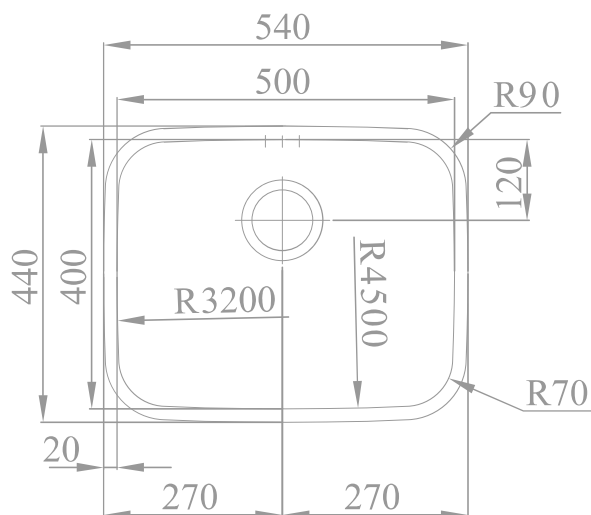

RODI SELECTION || Belém

Imagem Principal

Desenho Técnico

Aplicação à Face

Aplicação Superior

Aplicação Inferior

Detalhes Técnicos

Medida Externa: 540x440mm

Móvel: 600mm

Medida da Cuba: 500x400mm

Acabamentos: ■

Profundidade: 200mm

Inclui: Sifão/válvula de cesta 0211110

Embalagem: Caixa individual

RODI SINKS AND IDEAS, S.A.
Apartado 1, 3801-551 - Eixo
Aveiro- Portugal