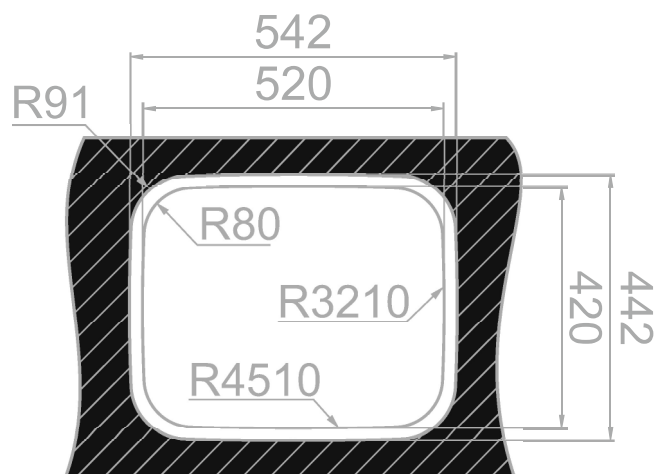

RODI SELECTION || Belém

Imagem Principal

Desenho Técnico

Aplicação à Face

Aplicação Superior

Aplicação Inferior

Detalhes Técnicos

Medida Externa: 540x440mm

Móvel: 600mm

Medida da Cuba: 500x400mm

Acabamentos: ■

Profundidade: 200mm

Inclui: Sifão/válvula de cesta 0211110

Embalagem: Caixa individual

RODI SINKS AND IDEAS, S.A.
Apartado 1, 3801-551 - Eixo
Aveiro- Portugal