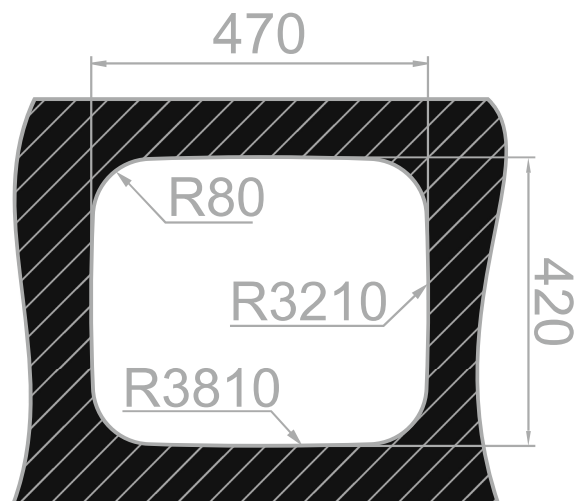

RODI

RODI SELECTION || Laguna

Imagem Principal

Desenho Técnico

Aplicação à Face

Aplicação Superior

Aplicação Inferior

Detalhes Técnicos

Medida Externa: 490x440mm

Móvel: 600mm

Medida da Cuba: 450x400mm

Acabamentos: ■

Profundidade: 200mm

Inclui: Sifão/válvula de cesta 0211110

Embalagem: Caixa individual

RODI SINKS AND IDEAS, S.A.
Apartado 1, 3801-551 - Eixo
Aveiro- Portugal