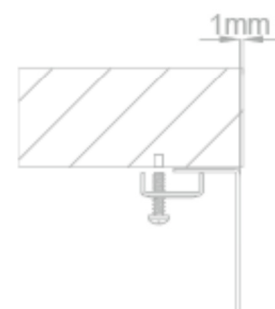

RODI

RODI SELECTION || Laguna

Imagem Principal

Desenho Técnico

Aplicação à Face

Aplicação Superior

Aplicação Inferior

Detalhes Técnicos

Medida Externa: 490x440mm

Móvel: 600mm

Medida da Cuba: 450x400mm

Acabamentos: ■

Profundidade: 200mm

Inclui: Sifão/válvula de cesta 0211110

Embalagem: Caixa individual

RODI SINKS AND IDEAS, S.A.
Apartado 1, 3801-551 - Eixo
Aveiro- Portugal