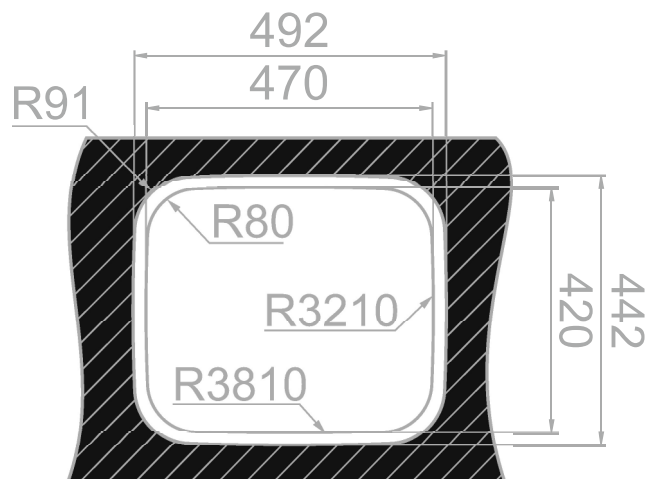

RODI

RODI SELECTION || Laguna

Imagem Principal

Desenho Técnico

Aplicação à Face

Aplicação Superior

Aplicação Inferior

Detalhes Técnicos

Medida Externa: 490x440mm

Móvel: 600mm

Medida da Cuba: 450x400mm

Acabamentos: ■

Profundidade: 200mm

Inclui: Sifão/válvula de cesta 0211110

Embalagem: Caixa individual

RODI SINKS AND IDEAS, S.A.
Apartado 1, 3801-551 - Eixo
Aveiro- Portugal