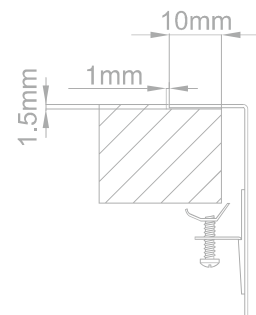

RODI

RODI SELECTION || Laguna

Imagem Principal

Desenho Técnico

Aplicação à Face

Aplicação Superior

Aplicação Inferior

Detalhes Técnicos

Medida Externa: 490x440mm

Móvel: 600mm

Medida da Cuba: 450x400mm

Acabamentos: ■

Profundidade: 200mm

Inclui: Sifão/válvula de cesta 0211110

Embalagem: Caixa individual

RODI SINKS AND IDEAS, S.A.
Apartado 1, 3801-551 - Eixo
Aveiro- Portugal