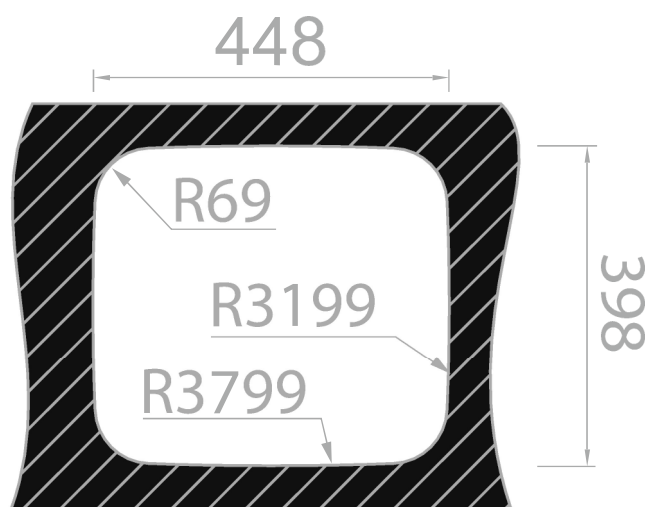

RODI

RODI SELECTION || Laguna

Imagem Principal

Desenho Técnico

Aplicação à Face

Aplicação Superior

Aplicação Inferior

Detalhes Técnicos

Medida Externa: 490x440mm

Móvel: 600mm

Medida da Cuba: 450x400mm

Acabamentos: ■

Profundidade: 200mm

Inclui: Sifão/válvula de cesta 0211110

Embalagem: Caixa individual

RODI SINKS AND IDEAS, S.A.
Apartado 1, 3801-551 - Eixo
Aveiro- Portugal