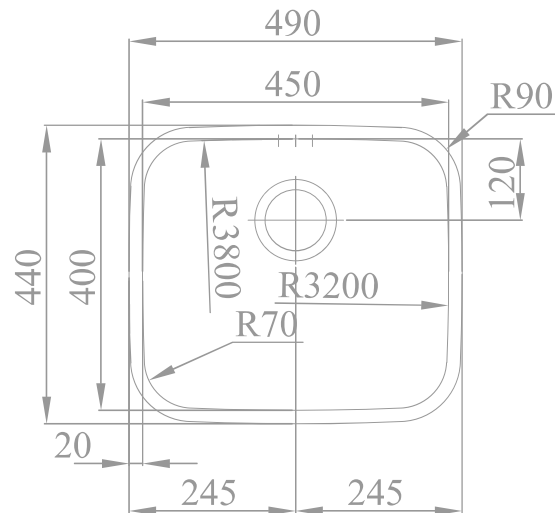

RODI

RODI SELECTION || Laguna

Imagem Principal

Desenho Técnico

Aplicação à Face

Aplicação Superior

Aplicação Inferior

Detalhes Técnicos

Medida Externa: 490x440mm

Móvel: 600mm

Medida da Cuba: 450x400mm

Acabamentos: ■

Profundidade: 200mm

Inclui: Sifão/válvula de cesta 0211110

Embalagem: Caixa individual

RODI SINKS AND IDEAS, S.A.
Apartado 1, 3801-551 - Eixo
Aveiro- Portugal