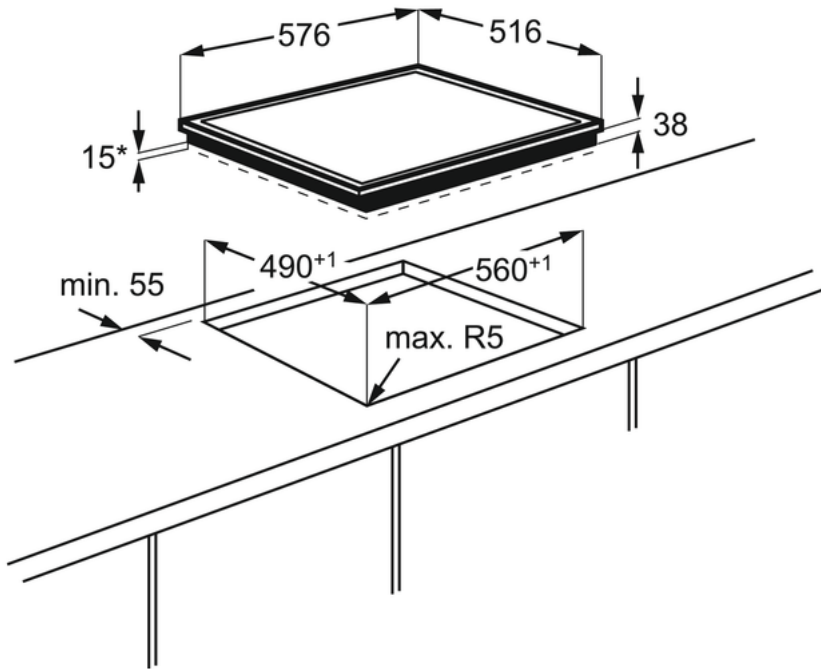

HK634060XB Placas

PSGBHO130D000076