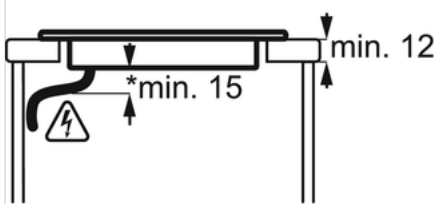

HK634060XB Placas

PSGBHO130D000076