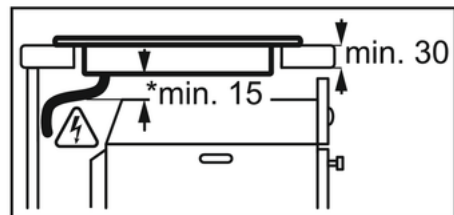

HK634060XB Placas

PSGBHO130D000076