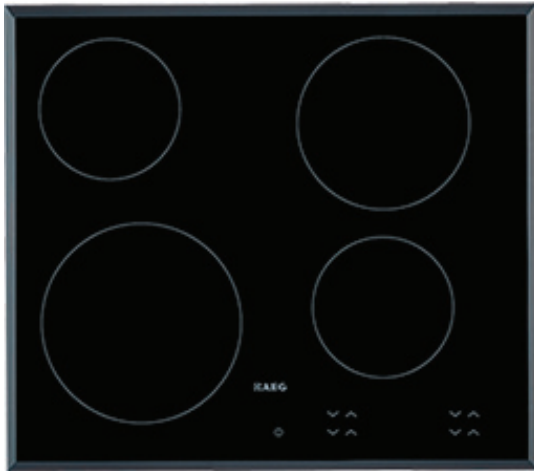

HK624000FB Placas

Comandos TouchControl de alta eficiência

A placa com comandos TouchControl permitem-lhe definir o nível de calor para cada foco com precisão enquanto que a sua superfície plana é de limpeza fácil.

Características:

- Biselada
- Touch control
- Comandos Frontais
- Indicadores luminosos
- Zona de cozedura frente esquerda: 2300W/210mm
- Zona de cozedura posterior esquerda: 1200W/145mm
- Zona de cozedura frente central: No ,
- Zona de cozedura posterior central:
- Zona de cozedura frente direita: 1200W/145mm
- Zona de cozedura posterior direita: 1800W/180mm
- Segurança para crianças
- Desconexão automática de segurança
- Indicadores de calor residual
- MonoFix - instalação eficiente, simples e rápida
- Cor: Preto

Especificações técnicas:

- Tipo de placa : vitrocerâmica
- Tamanho (cm) : 60
- Parte dianteira, direita - controlo da placa : Controlo tátil
- Potência máxima, w : 6500
- Moldura : Biselada 4 Lados
- Dimensões de encastre (mm) : 38x560x490
- Voltagem, V : 220-240
- Marca : AEG
- Modelo : HK624000FB
- Potência/Diâmetro, frente dir. : 1200W/145mm
- Potência/Diâmetro, frente esq. : 2300W/210mm
- Potência/Diâmetro, posterior dir. : 1800W/180mm
- Potência/Diâmetro, posterior esq. : 1200W/145mm
- Nome do produto : Placa de incandescência rápida de 60 cm
- Altura, mm : 38
- Largura, mm : 590
- Profundidade, mm : 520
- Largura (em corte) : 560
- Profundidade (em corte) : 490
- Frequência, Hz : 50/60
- Cor : Preto
- International colour (Icon) : Black
- Cor principal : Preto
- Product Partner Code : All Open

Descrição do produto:

Placa vitrocerâmica de incandescência rápida com de 60 cm com 4 focos com 9 níveis de potência, Controlo Tátil, Indicadores do nível potência e de temperatura Residual, Bloqueio e Desconexão de Segurança, Biselada