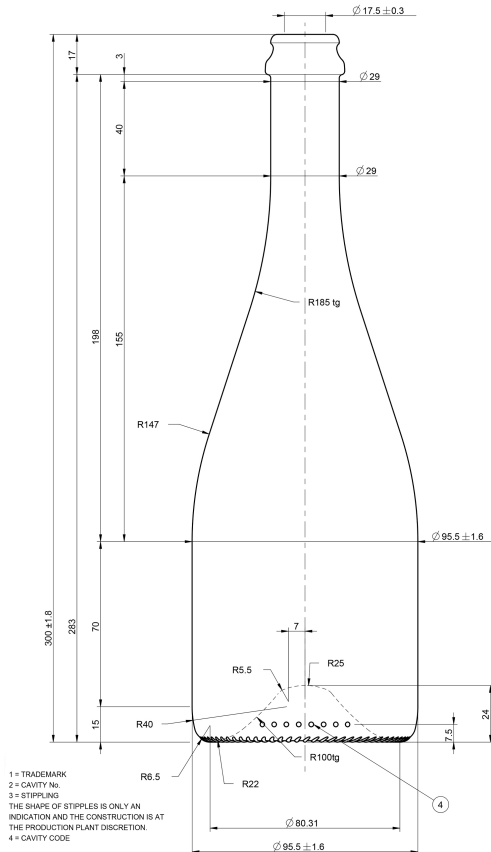

# CUVEE TRADITION 75 CL

BASIC PRODUCT

**ESPUMANTES**

# CUVEE TRADITION 75 CL

## CARACTERÍSTICAS TÉCNICAS

Capacidade (ml):	750
Cor:	Oak
Peso (kg):	0,880
Boca:	CORONA
Altura (mm):	300,00
Diâmetro Ombro (mm):	95,50
Diâmetro Base (mm):	95,50
Quantidade por Palete:	852

26.04.2024

www.global-embalagem.pt | geral@global-embalagem